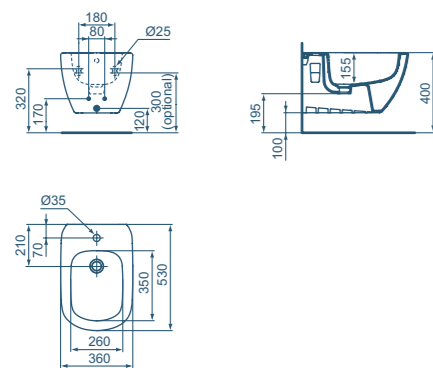

Bidet filo parete monoforo.
• Installazione filo parete
(*Disponibile da giugno 2021)

T456901
Bidet filo parete. Bianco.

T3540V1
Bidet filo parete. Bianco Seta.

T3540V3*
Bidet filo parete. Nero Seta.