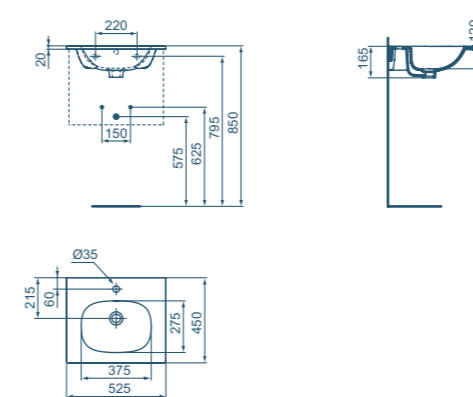

1. Lavabo top da 500 mm.
2. Foro centrale aperto
   - Può essere abbinato al mobile sottolavabo o al sifone lineare cromato

T351101
Lavabo 500x375 mm. Bianco.

R6625AA
Sifone lineare cromato.