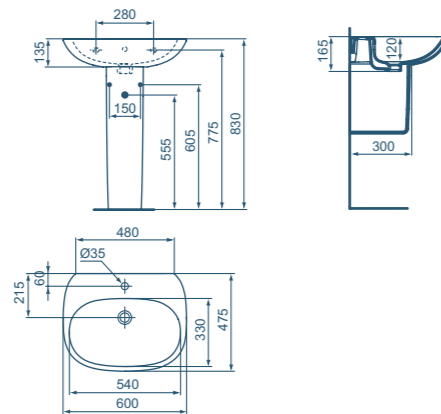

R6625AA

Sifone lineare cromato.