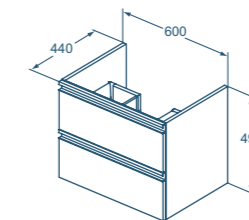

Mobile sottolavabo 500x440 mm.
• 2 cassetti ad estrazione totale dotati di cerniere a chiusura ammortizzata
• Maniglia in metallo inclusa
• Disponibile in 4 finiture
• Divisorio per cassetto e scatole interne (da ordinare separatamente)

T0039
Mobile sottolavabo 500x440 mm.

R4337WG
Divisorio per cassetto.

RV05667
Scatola interna trasparente.