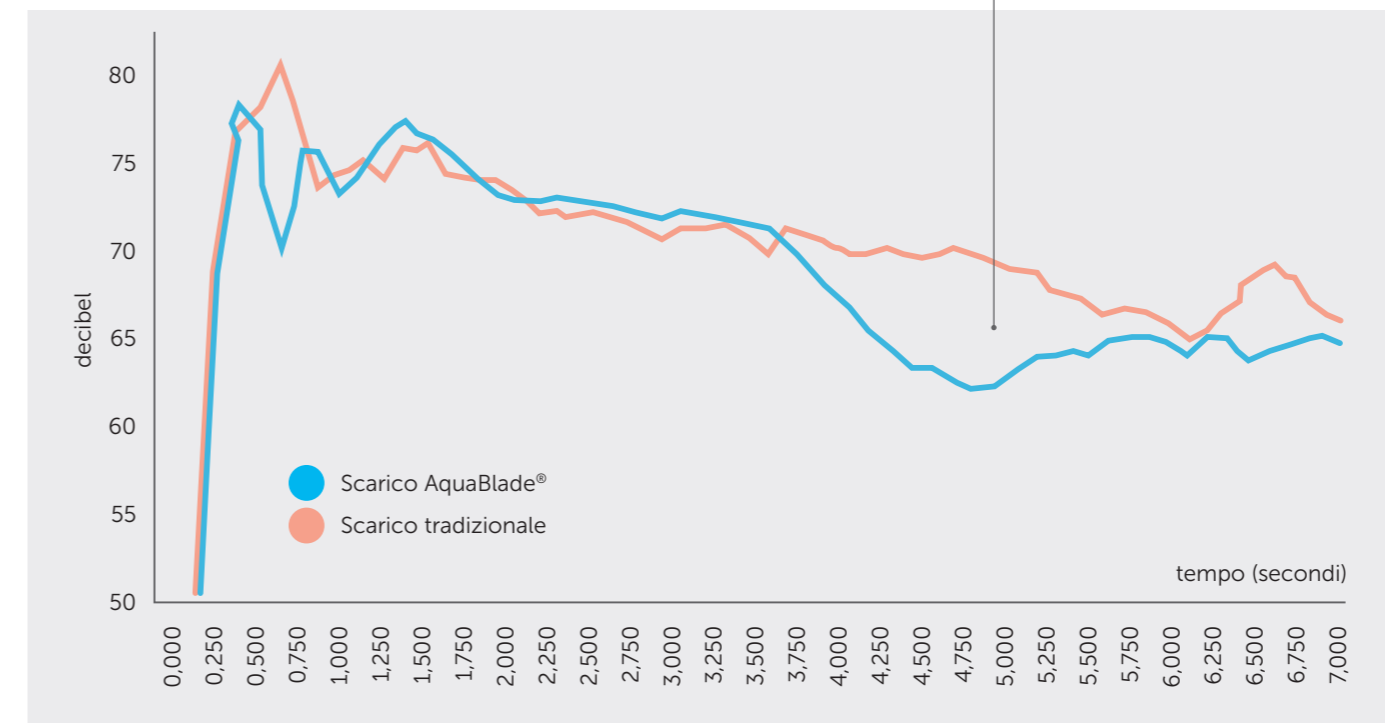

IL DESIGN, QUANDO È INTELLIGENTE, FUNZIONA DAVVERO