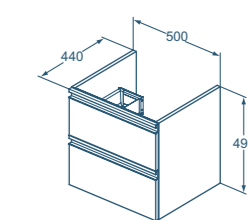

Bidet sospeso monoforo.
• Fissaggi nascosti
(*Disponibile da giugno 2021)

T457001
Bidet sospeso. Bianco.

T3552V1
Bidet sospeso. Bianco Seta.

T3552V3*
Bidet sospeso. Nero Seta.

Bidet filo parete monoforo.
• Installazione filo parete
(*Disponibile da giugno 2021)

T456901
Bidet filo parete. Bianco.

T3540V1
Bidet filo parete. Bianco Seta.

T3540V3*
Bidet filo parete. Nero Seta.

Mobile sottolavabo 1000x440 mm.
• 2 cassetti ad estrazione totale dotati di cerniere a chiusura ammortizzata
• Maniglia in metallo inclusa
• Disponibile in 4 finiture
• Divisorio per cassetto e scatole interne (da ordinare separatamente)

T0052
Mobile sottolavabo 1000x440 mm.

R4337WG
Divisorio per cassetto.

RV05667
Scatola interna trasparente.

Mobile sottolavabo 800x440 mm.
• 2 cassetti ad estrazione totale dotati di cerniere a chiusura ammortizzata
• Maniglia in metallo inclusa
• Disponibile in 4 finiture
• Divisorio per cassetto e scatole interne (da ordinare separatamente)

T0051
Mobile sottolavabo 800x440 mm.

R4337WG
Divisorio per cassetto.

RV05667
Scatola interna trasparente.

Mobile sottolavabo 600x440 mm.
• 2 cassetti ad estrazione totale dotati di cerniere a chiusura ammortizzata
• Maniglia in metallo inclusa
• Disponibile in 4 finiture
• Divisorio per cassetto e scatole interne (da ordinare separatamente)

T0050
Mobile sottolavabo 600x440 mm.

R4337WG
Divisorio per cassetto.

RV05667
Scatola interna trasparente.

Mobile sottolavabo 500x440 mm.
• 2 cassetti ad estrazione totale dotati di cerniere a chiusura ammortizzata
• Maniglia in metallo inclusa
• Disponibile in 4 finiture
• Divisorio per cassetto e scatole interne (da ordinare separatamente)

T0039
Mobile sottolavabo 500x440 mm.

R4337WG
Divisorio per cassetto.