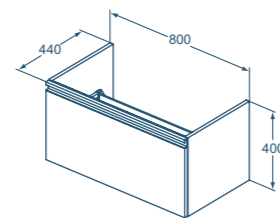

**T0047**

Mobile sottolavabo 800x440 mm.

**R4337WG**

Divisorio per cassetto.

**RV05667**

Scatola interna trasparente.

- Mobile sottolavabo 600x440 mm.
- 1 cassetto ad estrazione totale dotato di cerniere a chiusura ammortizzata
  - Maniglia in metallo inclusa
  - Disponibile in 4 finiture
  - Divisorio per cassetto e scatole interne (da ordinare separatamente)