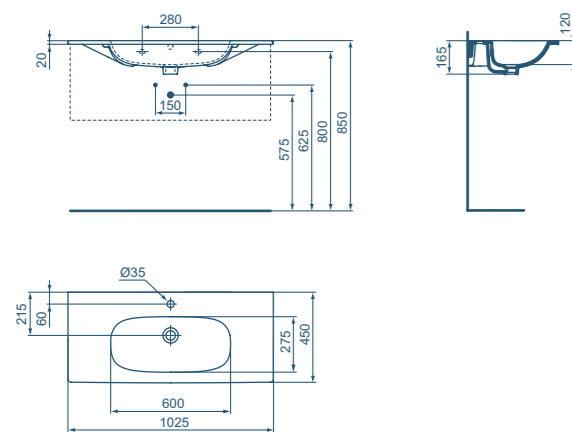

1. Lavabo top da 800 mm.
2. Foro centrale aperto
   - Può essere abbinato al mobile sottolavabo o al sifone lineare cromato
3. (*Disponibile da giugno 2021)

T350901
Lavabo 800x450 mm. Bianco.

T3509V1
Lavabo 800x450 mm. Bianco Seta.

T3509V3*
Lavabo 800x450 mm. Nero Seta.

R6625AA
Sifone lineare cromato.