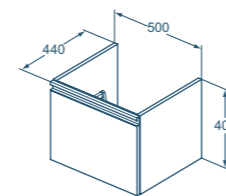

1. Mobile sottolavabo 500x360 mm.
2. 1 cassetto ad estrazione totale dotato di cerniere a chiusura ammortizzata
   - Maniglia in metallo inclusa
   - Disponibile in 4 finiture

T0045

Mobile sottolavabo 500x360 mm.