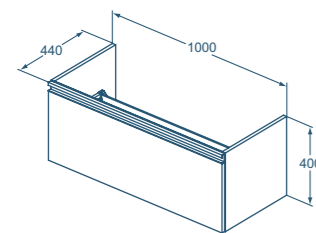

**T0048**

Mobile sottolavabo 1000x440 mm.

**R4337WG**

Divisorio per cassetto.

**RV05667**

Scatola interna trasparente.

- Mobile sottolavabo 800x440 mm.
- 1 cassetto ad estrazione totale dotato di cerniere a chiusura ammortizzata
  - Maniglia in metallo inclusa
  - Disponibile in 4 finiture
  - Divisorio per cassetto e scatole interne (da ordinare separatamente)