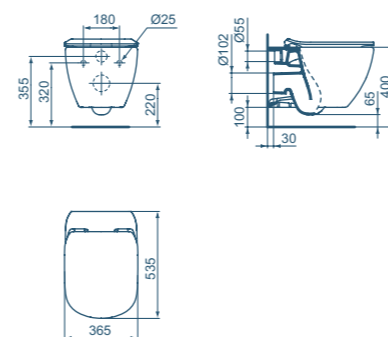

T3546V3*

Vaso sospeso AquaBlade® con sedile slim a chiusura rallentata. Nero Seta.