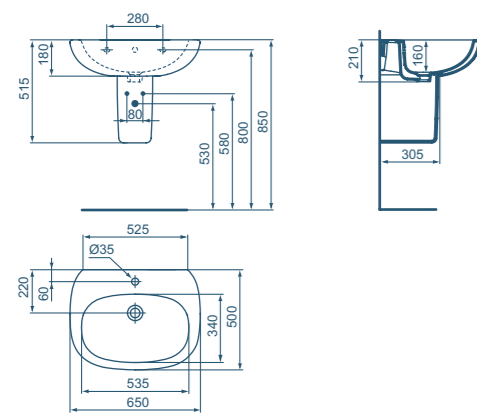

R6625AA

Sifone lineare cromato.