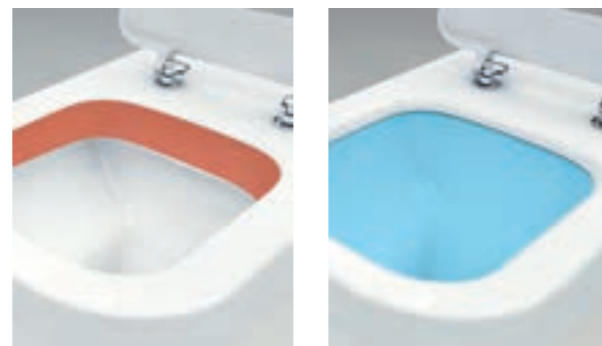

PULITA

Il sistema di scarico AquaBlade® è insuperabile in termini di igiene. Nei wc tradizionali, un'importante area del vaso non è raggiunta dal flusso d'acqua. Grazie al sistema AquaBlade®, il canale di scarico è posto in prossimità del bordo superiore del vaso e il 100% della superficie sottostante è pulita ad ogni scarico. Inoltre, il preciso controllo del flusso dell'acqua consente una pulizia perfetta e senza schizzi, limitando la nebulizzazione nell'aria di anti-igieniche particelle batteriche. L'assenza della brida, spesso depositaria di batteri e incrostazioni, rende infine la pulizia del vaso più rapida ed efficace.

Nei wc tradizionali, più del 20% del vaso non è raggiunto dall'acqua di scarico.

La tecnologia AquaBlade® assicura la pulizia del 100% dell'area sottostante il canale di scarico.

SILENZIOSA

Tra le fondamentali qualità di AquaBlade® c'è anche la silenziosità. Paragonato a un flusso tradizionale, il rivoluzionario sistema AquaBlade® consente di ridurre del 25% il rumore dello scarico.