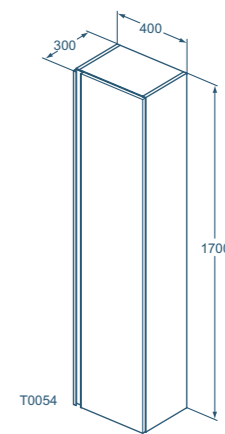

T0055

Semicolonna 1200x400 mm.