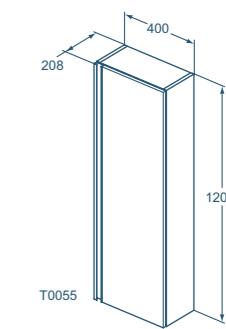

T0055

Semicolonna 1200x400 mm.