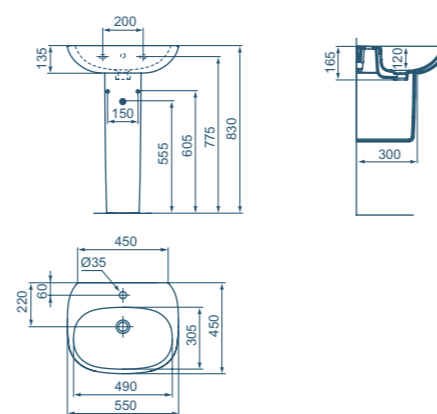

R6625AA

Sifone lineare cromato.