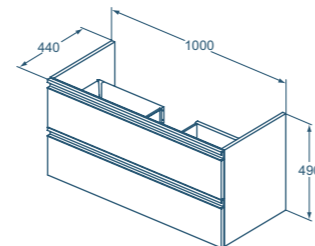

Mobile sottolavabo 800x440 mm.
• 2 cassetti ad estrazione totale dotati di cerniere a chiusura ammortizzata
• Maniglia in metallo inclusa
• Disponibile in 4 finiture
• Divisorio per cassetto e scatole interne (da ordinare separatamente)

T0051
Mobile sottolavabo 800x440 mm.

R4337WG
Divisorio per cassetto.

RV05667
Scatola interna trasparente.