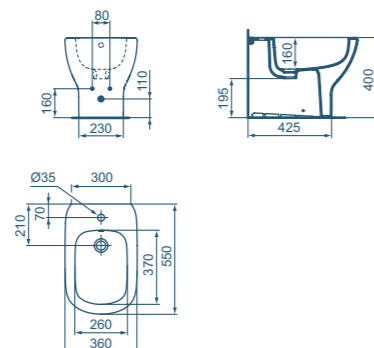

Mobile sottolavabo 1000x440 mm.
• 2 cassetti ad estrazione totale dotati di cerniere a chiusura ammortizzata
• Maniglia in metallo inclusa
• Disponibile in 4 finiture
• Divisorio per cassetto e scatole interne (da ordinare separatamente)

T0052
Mobile sottolavabo 1000x440 mm.

R4337WG
Divisorio per cassetto.

RV05667
Scatola interna trasparente.