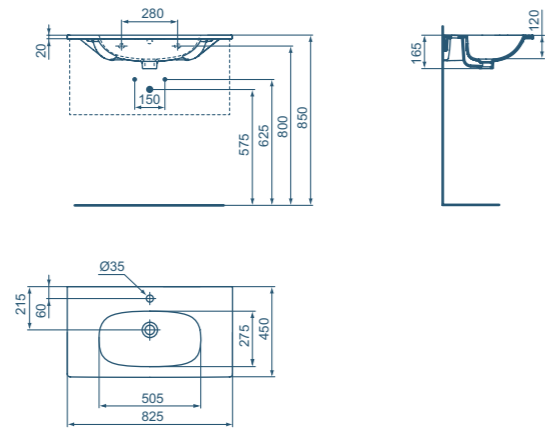

1. Lavabo top da 600 mm.
2. Foro centrale aperto
   - Può essere abbinato al mobile sottolavabo o al sifone lineare cromato
3. (*Disponibile da giugno 2021)

T351001
Lavabo 600x450 mm. Bianco.

T3510V1
Lavabo 600x450 mm. Bianco Seta.

T3510V3*
Lavabo 600x450 mm. Nero Seta.

R6625AA
Sifone lineare cromato.