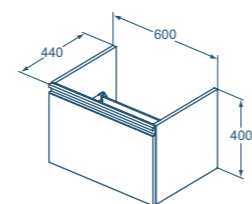

**T0046**

Mobile sottolavabo 600x440 mm.

**R4337WG**

Divisorio per cassetto.

**RV05667**

Scatola interna trasparente.

- Mobile sottolavabo 500x440 mm.
- 1 cassetto ad estrazione totale dotato di cerniere a chiusura ammortizzata
  - Maniglia in metallo inclusa
  - Disponibile in 4 finiture