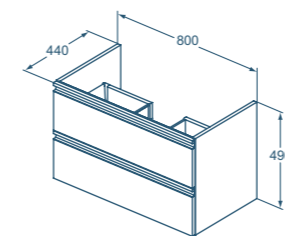

Mobile sottolavabo 600x440 mm.
• 2 cassetti ad estrazione totale dotati di cerniere a chiusura ammortizzata
• Maniglia in metallo inclusa
• Disponibile in 4 finiture
• Divisorio per cassetto e scatole interne (da ordinare separatamente)

T0050
Mobile sottolavabo 600x440 mm.

R4337WG
Divisorio per cassetto.

RV05667
Scatola interna trasparente.