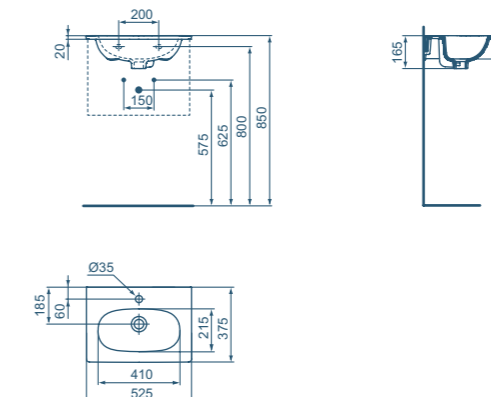

1. Lavabo da 650 mm.
2. Foro centrale aperto per la rubinetteria
   - Può essere installato in abbinamento alla semicolonna o al sifone lineare cromato
3. (*Disponibile da ottobre 2021)

T443301*
Lavabo 650x500 mm. Bianco.

T351801
Semicolonna. Bianco.

R6625AA
Sifone lineare cromato.