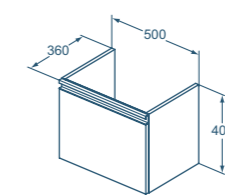

1. Mobile sottolavabo 1000x440 mm.
2. 1 cassetto ad estrazione totale dotato di cerniere a chiusura ammortizzata
   - Maniglia in metallo inclusa
   - Disponibile in 4 finiture
   - Divisorio per cassetto e scatole interne (da ordinare separatamente)

T0048

Mobile sottolavabo 1000x440 mm.

R4337WG

Divisorio per cassetto.

RV05667

Scatola interna trasparente.

1. Mobile sottolavabo 800x440 mm.
2. 1 cassetto ad estrazione totale dotato di cerniere a chiusura ammortizzata
   - Maniglia in metallo inclusa
   - Disponibile in 4 finiture
   - Divisorio per cassetto e scatole interne (da ordinare separatamente)

T0047

Mobile sottolavabo 800x440 mm.

R4337WG

Divisorio per cassetto.

RV05667

Scatola interna trasparente.

1. Mobile sottolavabo 600x440 mm.
2. 1 cassetto ad estrazione totale dotato di cerniere a chiusura ammortizzata
   - Maniglia in metallo inclusa
   - Disponibile in 4 finiture
   - Divisorio per cassetto e scatole interne (da ordinare separatamente)

T0046

Mobile sottolavabo 600x440 mm.

R4337WG

Divisorio per cassetto.

RV05667

Scatola interna trasparente.

1. Mobile sottolavabo 500x440 mm.
2. 1 cassetto ad estrazione totale dotato di cerniere a chiusura ammortizzata
   - Maniglia in metallo inclusa
   - Disponibile in 4 finiture

T2689

Mobile sottolavabo 500x440 mm.

1. Mobile sottolavabo 500x360 mm.
2. 1 cassetto ad estrazione totale dotato di cerniere a chiusura ammortizzata
   - Maniglia in metallo inclusa
   - Disponibile in 4 finiture

T0045

Mobile sottolavabo 500x360 mm.

1. Mobile a colonna 1700x400x300 mm.
2. Mobile a colonna 1200x400x210 mm
3. Anta a chiusura ammortizzata installabile sia ad apertura destra sia sinistra
   - Maniglia in metallo a tutta altezza inclusa
   - 5/3 ripiani interni di cui 4 in vetro
   - Kit di fissaggio incluso

T0054

Colonna 1700x400 mm.

T0055

Semicolonna 1200x400 mm.