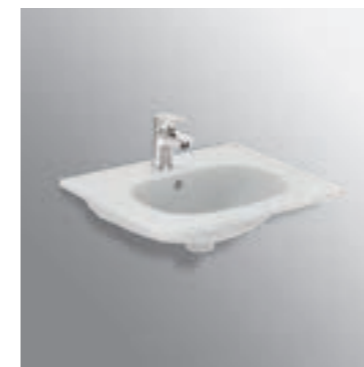

1. Lavabo top da 500 mm.
2. Foro centrale aperto
   - Può essere abbinato al mobile sottolavabo o al sifone lineare cromato

T004301
Lavabo 500x450 mm. Bianco.

R6625AA
Sifone lineare cromato.