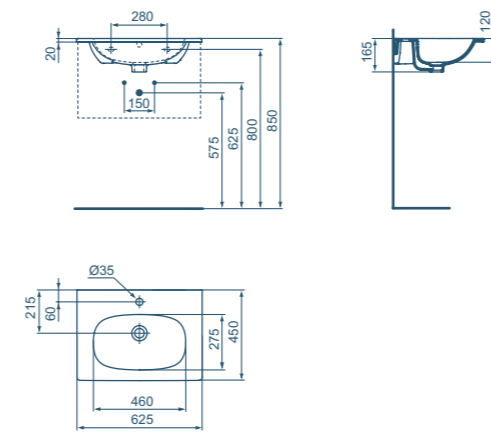

1. Lavabo top da 500 mm.
2. Foro centrale aperto
   - Può essere abbinato al mobile sottolavabo o al sifone lineare cromato

T004301
Lavabo 500x450 mm. Bianco.

R6625AA
Sifone lineare cromato.