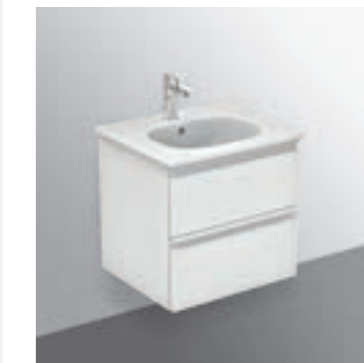

**T0052**  
Mobile sottolavabo 1000x440 mm.

**R4337WG**  
Divisorio per cassetto.

**RV05667**  
Scatola interna trasparente.

Mobile sottolavabo 800x440 mm.  
• 2 cassetti ad estrazione totale dotati di cerniere a chiusura ammortizzata  
• Maniglia in metallo inclusa  
• Disponibile in 4 finiture  
• Divisorio per cassetto e scatole interne (da ordinare separatamente)

**T0051**  
Mobile sottolavabo 800x440 mm.

**R4337WG**  
Divisorio per cassetto.

**RV05667**  
Scatola interna trasparente.

Mobile sottolavabo 600x440 mm.  
• 2 cassetti ad estrazione totale dotati di cerniere a chiusura ammortizzata  
• Maniglia in metallo inclusa  
• Disponibile in 4 finiture  
• Divisorio per cassetto e scatole interne (da ordinare separatamente)

**T0050**  
Mobile sottolavabo 600x440 mm.

**R4337WG**  
Divisorio per cassetto.

**RV05667**  
Scatola interna trasparente.

Mobile sottolavabo 500x440 mm.  
• 2 cassetti ad estrazione totale dotati di cerniere a chiusura ammortizzata  
• Maniglia in metallo inclusa  
• Disponibile in 4 finiture  
• Divisorio per cassetto e scatole interne (da ordinare separatamente)