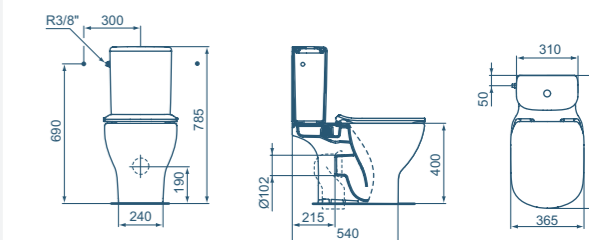

T3527V1

Sedile slim a chiusura rallentata e sgancio rapido. Bianco Seta.