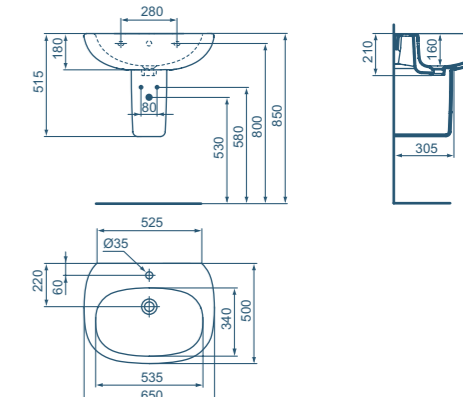

1. Lavabo top da 1000 mm.
2. Foro centrale aperto
   - Può essere abbinato al mobile sottolavabo o al sifone lineare cromato

T350801
Lavabo 1000x450 mm. Bianco.

T3508V1
Lavabo 1000x450 mm. Bianco Seta.

R6625AA
Sifone lineare cromato.

1. Lavabo top da 800 mm.
2. Foro centrale aperto
   - Può essere abbinato al mobile sottolavabo o al sifone lineare cromato
3. (*Disponibile da giugno 2021)

T350901
Lavabo 800x450 mm. Bianco.

T3509V1
Lavabo 800x450 mm. Bianco Seta.

T3509V3*
Lavabo 800x450 mm. Nero Seta.

R6625AA
Sifone lineare cromato.

1. Lavabo top da 600 mm.
2. Foro centrale aperto
   - Può essere abbinato al mobile sottolavabo o al sifone lineare cromato
3. (*Disponibile da giugno 2021)

T351001
Lavabo 600x450 mm. Bianco.

T3510V1
Lavabo 600x450 mm. Bianco Seta.

T3510V3*
Lavabo 600x450 mm. Nero Seta.

R6625AA
Sifone lineare cromato.

1. Lavabo top da 500 mm.
2. Foro centrale aperto
   - Può essere abbinato al mobile sottolavabo o al sifone lineare cromato

T004301
Lavabo 500x450 mm. Bianco.

R6625AA
Sifone lineare cromato.

1. Lavabo top da 500 mm.
2. Foro centrale aperto
   - Può essere abbinato al mobile sottolavabo o al sifone lineare cromato

T351101
Lavabo 500x375 mm. Bianco.

R6625AA
Sifone lineare cromato.

1. Lavabo da 650 mm.
2. Foro centrale aperto per la rubinetteria
   - Può essere installato in abbinamento alla semicolonna o al sifone lineare cromato
3. (*Disponibile da ottobre 2021)

T443301*
Lavabo 650x500 mm. Bianco.

T351801
Semicolonna. Bianco.

R6625AA
Sifone lineare cromato.