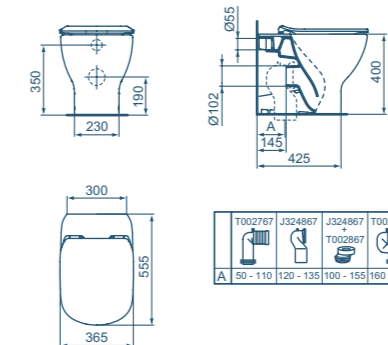

T3536V3*

Vaso filo parete AquaBlade® con sedile slim a chiusura rallentata. Nero Seta.