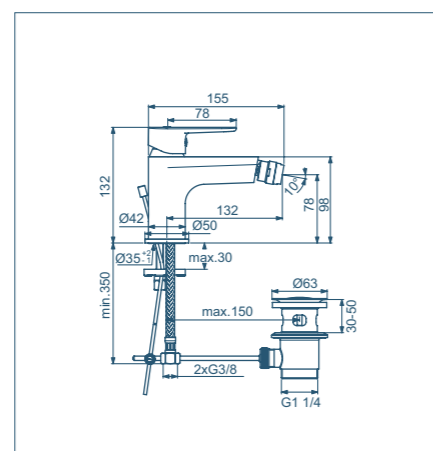

Ogni articolo deve essere ordinato con il proprio codice identificativo composto dal codice base e dal codice colore.

Ogni articolo deve essere ordinato con il proprio codice identificativo composto dal codice base e dal codice colore.