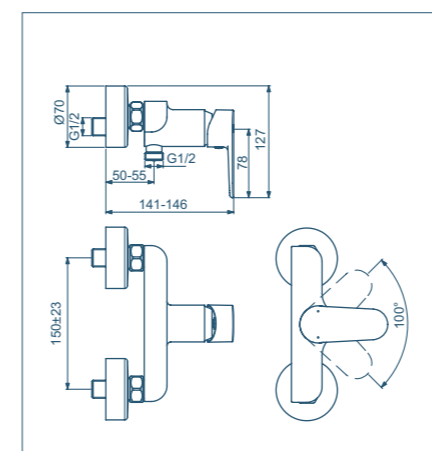

CERAFINE O

SCHEDE TECNICHE

Miscelatore
esterno doccia

Modello **Codice**

Miscelatore monocomando esterno per doccia BC499

- Limitatore della temperatura
- Raccordi ad S orientabili per interasse da 127 mm a 173 mm
- Senza accessori doccia
- Disponibile in versione cromata AA o nero seta XG (da maggio 2021)

Miscelatore
esterno vasca/doccia

Modello **Codice**

Miscelatore monocomando esterno per vasca/doccia BC706

- Limitatore della temperatura
- Raccordi ad S orientabili per interasse da 137 mm a 163 mm
- Con accessori doccia
- Disponibile in versione cromata AA o nero seta XG (da maggio 2021)

Miscelatore
incasso doccia

Modello **Codice**

Miscelatore monocomando ad incasso per doccia A7192

Miscelatore monocomando ad incasso per doccia (solo parti esterne) A7194AA

- Cartuccia da 47 mm con sistema EKO
- Cod. A7192 disponibile in versione cromata AA o nero seta XG (da maggio 2021)