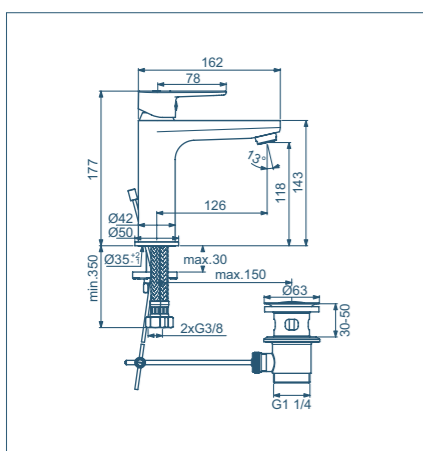

Ogni articolo deve essere ordinato con il proprio codice identificativo composto dal codice base e dal codice colore.

Ogni articolo deve essere ordinato con il proprio codice identificativo composto dal codice base e dal codice colore.