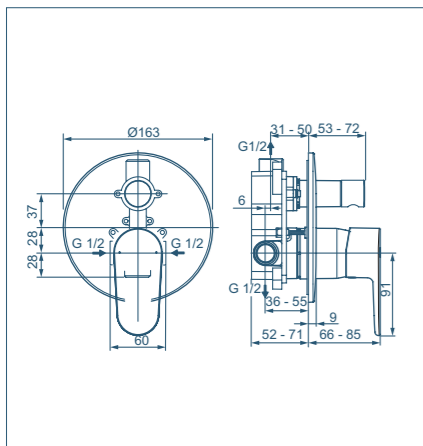

Ogni articolo deve essere ordinato con il proprio codice identificativo composto dal codice base e dal codice colore.