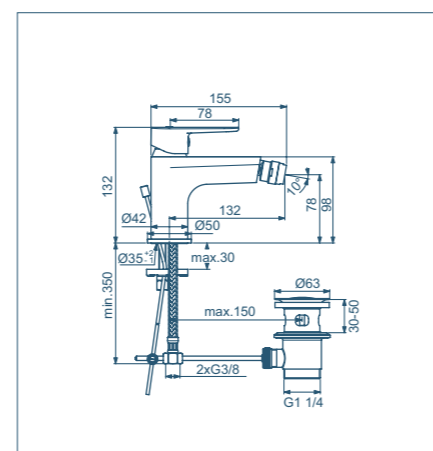

Ogni articolo deve essere ordinato con il proprio codice identificativo composto dal codice base e dal codice colore.

Ogni articolo deve essere ordinato con il proprio codice identificativo composto dal codice base e dal codice colore.