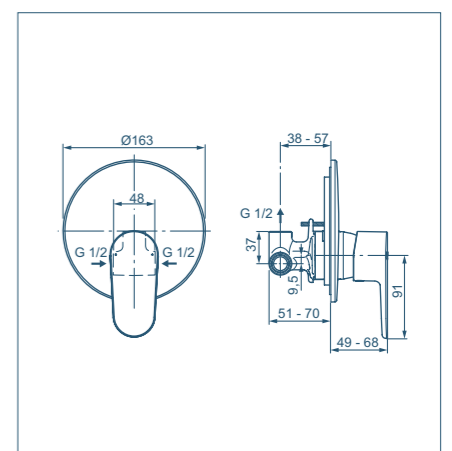

Ogni articolo deve essere ordinato con il proprio codice identificativo composto dal codice base e dal codice colore.

Ogni articolo deve essere ordinato con il proprio codice identificativo composto dal codice base e dal codice colore.