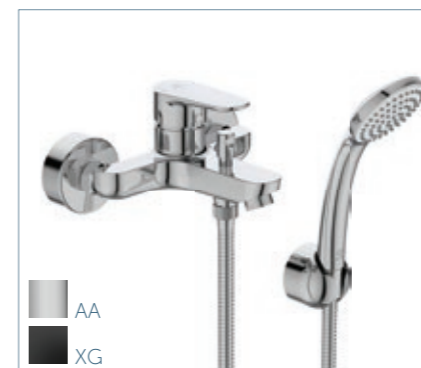

Miscelatore
lavabo

Modello **Codice**

Miscelatore lavabo con asta di comando e scarico piletta BC698AA

Miscelatore lavabo senza asta di comando e scarico piletta BC696AA

- Sistema Easy Fix
- Aeratore slim M24x1 con portata massima 5 l/min
- Limitatore della temperatura
- Diametro corpo da 42 mm
- Tubi flessibili con attacco G3/8"
- Altezza bocca di erogazione 84 mm

Miscelatore
bidet

Modello **Codice**

Miscelatore bidet con asta di comando e scarico piletta BC705

- Sistema Easy Fix
- Aeratore M18x1 con portata massima 5 l/min
- Limitatore della temperatura
- Diametro corpo da 42 mm
- Tubi flessibili con attacco G3/8"
- Disponibile in versione cromata AA o nero seta XG (da maggio 2021)

CERAFINE O

SCHEDE TECNICHE

Miscelatore
esterno doccia

Modello **Codice**

Miscelatore monocomando esterno per doccia BC499

- Limitatore della temperatura
- Raccordi ad S orientabili per interasse da 127 mm a 173 mm
- Senza accessori doccia
- Disponibile in versione cromata AA o nero seta XG (da maggio 2021)

Miscelatore
esterno vasca/doccia

Modello **Codice**

Miscelatore monocomando esterno per vasca/doccia BC706

- Limitatore della temperatura
- Raccordi ad S orientabili per interasse da 137 mm a 163 mm
- Con accessori doccia
- Disponibile in versione cromata AA o nero seta XG (da maggio 2021)