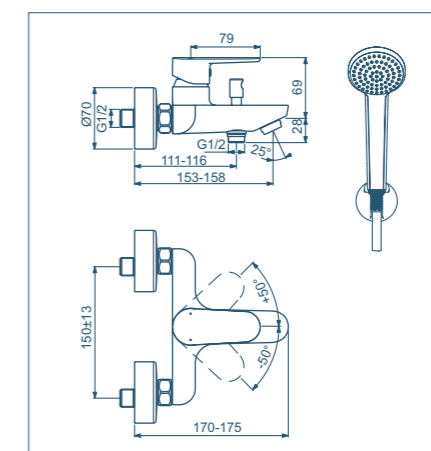

Miscelatore
bidet

Modello **Codice**

Miscelatore bidet con asta di comando e scarico piletta BC705

- Sistema Easy Fix
- Aeratore M18x1 con portata massima 5 l/min
- Limitatore della temperatura
- Diametro corpo da 42 mm
- Tubi flessibili con attacco G3/8"
- Disponibile in versione cromata AA o nero seta XG (da maggio 2021)

CERAFINE O

SCHEDE TECNICHE

Miscelatore
esterno doccia

Modello **Codice**

Miscelatore monocomando esterno per doccia BC499

- Limitatore della temperatura
- Raccordi ad S orientabili per interasse da 127 mm a 173 mm
- Senza accessori doccia
- Disponibile in versione cromata AA o nero seta XG (da maggio 2021)

Miscelatore
esterno vasca/doccia

Modello **Codice**

Miscelatore monocomando esterno per vasca/doccia BC706

- Limitatore della temperatura
- Raccordi ad S orientabili per interasse da 137 mm a 163 mm
- Con accessori doccia
- Disponibile in versione cromata AA o nero seta XG (da maggio 2021)

Miscelatore
incasso doccia

Modello **Codice**

Miscelatore monocomando ad incasso per doccia A7192

Miscelatore monocomando ad incasso per doccia (solo parti esterne) A7194AA

- Cartuccia da 47 mm con sistema EKO
- Cod. A7192 disponibile in versione cromata AA o nero seta XG (da maggio 2021)