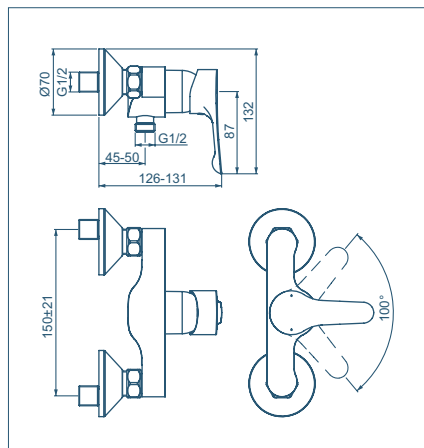

- Sistema Easy Fix
- Aeratore M24x1
- Cartuccia con sistema EKO
- Diametro corpo da 42 mm
- Tubi flessibili con attacco G3/8"

Miscelatore
bidet

Modello	Codice
Miscelatore bidet con asta di comando e scarico piletta	BC652AA

- Sistema Easy Fix
- Aeratore M18x1 con portata massima 5 l/min
- Limitatore della temperatura
- Diametro corpo da 42 mm
- Tubi flessibili con attacco G3/8"

Miscelatore
esterno doccia

Modello	Codice
Miscelatore monocomando esterno per doccia	BC488AA

- Limitatore della temperatura
- Raccordi ad S orientabili per interasse da 129 mm a 171 mm
- Senza accessori doccia

ALPHA SCHEDE TECNICHE

Miscelatore
esterno vasca/doccia

Modello	Codice
Miscelatore monocomando esterno per vasca/doccia	BC676AA

- Limitatore della temperatura
- Raccordi ad S orientabili per interasse da 129 mm a 171 mm
- Con accessori doccia

Miscelatore
incasso doccia

Modello	Codice
Miscelatore monocomando ad incasso per doccia	A7184AA
Miscelatore monocomando ad incasso per doccia (solo parti esterne)	A7186AA