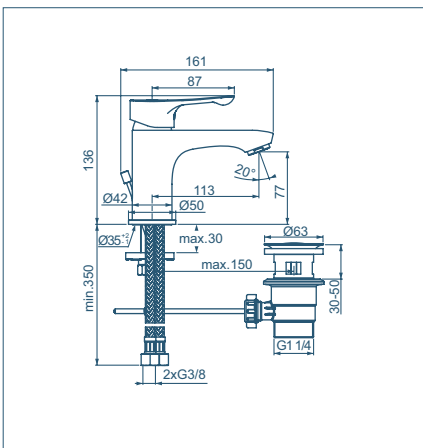

- Sistema Easy Fix
- Aeratore M24x1
- Cartuccia con sistema EKO
- Diametro corpo da 42 mm
- Tubi flessibili con attacco G3/8"

Miscelatore
bidet

Modello	Codice
Miscelatore bidet con asta di comando e scarico piletta	BC652AA

- Sistema Easy Fix
- Aeratore M18x1 con portata massima 5 l/min
- Limitatore della temperatura
- Diametro corpo da 42 mm
- Tubi flessibili con attacco G3/8"

Miscelatore
esterno doccia

Modello	Codice
Miscelatore monocomando esterno per doccia	BC488AA

- Limitatore della temperatura
- Raccordi ad S orientabili per interasse da 129 mm a 171 mm
- Senza accessori doccia

ALPHA SCHEDE TECNICHE

Miscelatore
esterno vasca/doccia

Modello	Codice
Miscelatore monocomando esterno per vasca/doccia	BC676AA

- Limitatore della temperatura
- Raccordi ad S orientabili per interasse da 129 mm a 171 mm
- Con accessori doccia

Miscelatore
incasso doccia

Modello	Codice
Miscelatore monocomando ad incasso per doccia	A7184AA
Miscelatore monocomando ad incasso per doccia (solo parti esterne)	A7186AA