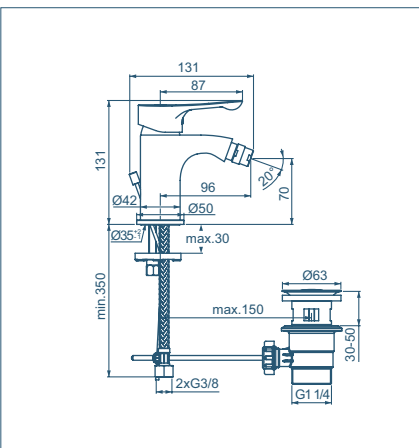

- Sistema Easy Fix
- Aeratore M24x1
- Cartuccia con sistema EKO
- Diametro corpo da 42 mm
- Tubi flessibili con attacco G3/8"

Miscelatore
bidet

Modello	Codice
Miscelatore bidet con asta di comando e scarico piletta	BC652AA

- Sistema Easy Fix
- Aeratore M18x1 con portata massima 5 l/min
- Limitatore della temperatura
- Diametro corpo da 42 mm
- Tubi flessibili con attacco G3/8"

Miscelatore
esterno doccia

Modello	Codice
Miscelatore monocomando esterno per doccia	BC488AA

- Limitatore della temperatura
- Raccordi ad S orientabili per interasse da 129 mm a 171 mm
- Senza accessori doccia

ALPHA SCHEDE TECNICHE

Miscelatore
esterno vasca/doccia

Modello	Codice
Miscelatore monocomando esterno per vasca/doccia	BC676AA

- Limitatore della temperatura
- Raccordi ad S orientabili per interasse da 129 mm a 171 mm
- Con accessori doccia

Miscelatore
incasso doccia

Modello	Codice
Miscelatore monocomando ad incasso per doccia	A7184AA
Miscelatore monocomando ad incasso per doccia (solo parti esterne)	A7186AA