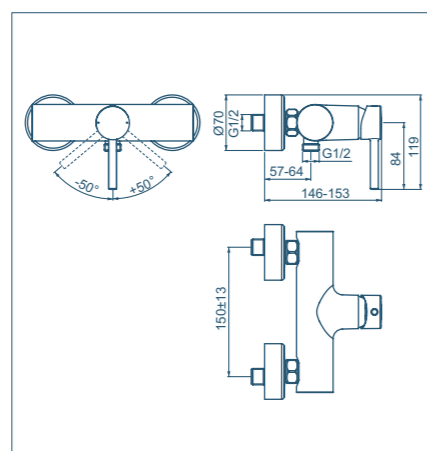

Miscelatore ad incasso doccia

AA
XG

Modello	Codice
Miscelatore monocomando ad incasso per doccia	A6940

- Cartuccia da 47 mm con sistema EKO
- Disponibile in versione cromata AA o nero seta XG (da giugno 2021)

Miscelatore ad incasso vasca/doccia

AA
XG

Modello	Codice
Miscelatore monocomando ad incasso per vasca/doccia	A6939

- Cartuccia da 47 mm con sistema EKO
- Disponibile in versione cromata AA o nero seta XG (da giugno 2021)