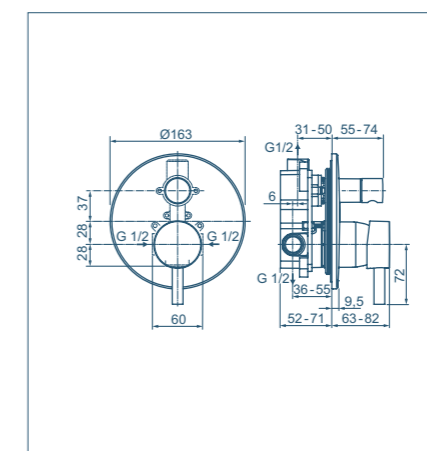

Ogni articolo deve essere ordinato con il proprio codice identificativo composto dal codice base e dal codice colore.

Ogni articolo deve essere ordinato con il proprio codice identificativo composto dal codice base e dal codice colore.