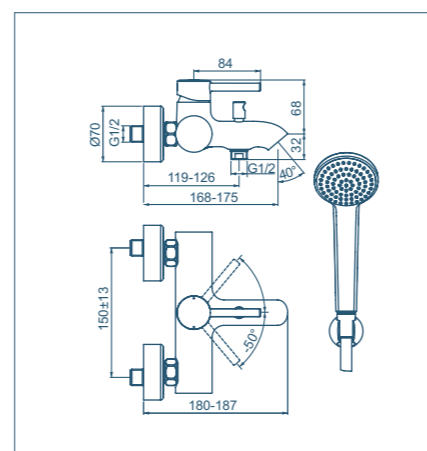

Miscelatore esterno vasca/doccia

AA
XG

Modello	Codice
Miscelatore monocomando esterno per vasca/doccia	BC270

- Limitatore della temperatura
- Cartuccia da 35 mm
- Raccordi ad S orientabili per interasse da 137 mm a 163 mm
- Con accessori doccia
- Disponibile in versione cromata AA o nero seta XG (da giugno 2021)

Miscelatore ad incasso doccia

AA
XG

Modello	Codice
Miscelatore monocomando ad incasso per doccia	A6940

- Cartuccia da 47 mm con sistema EKO
- Disponibile in versione cromata AA o nero seta XG (da giugno 2021)

Miscelatore ad incasso vasca/doccia

AA
XG

Modello	Codice
Miscelatore monocomando ad incasso per vasca/doccia	A6939

- Cartuccia da 47 mm con sistema EKO
- Disponibile in versione cromata AA o nero seta XG (da giugno 2021)