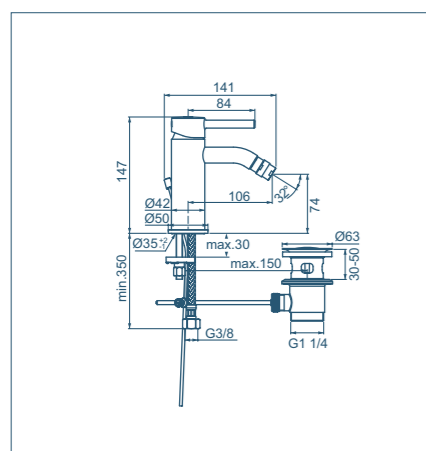

Ogni articolo deve essere ordinato con il proprio codice identificativo composto dal codice base e dal codice colore.

Ogni articolo deve essere ordinato con il proprio codice identificativo composto dal codice base e dal codice colore.