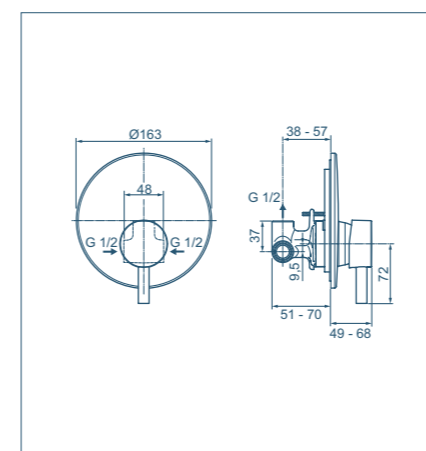

Ogni articolo deve essere ordinato con il proprio codice identificativo composto dal codice base e dal codice colore.

Ogni articolo deve essere ordinato con il proprio codice identificativo composto dal codice base e dal codice colore.