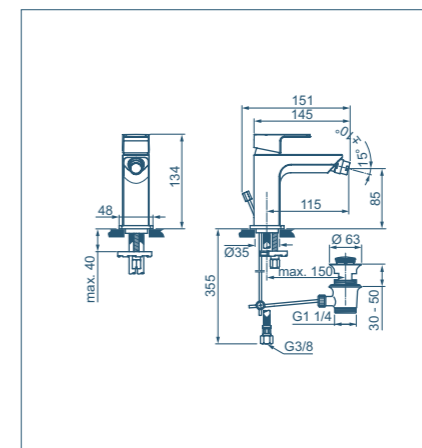

Miscelatore lavabo per installazione a parete

Modello	Codice
Miscelatore lavabo parti a vista (piastra, maniglia, bocca) e cartuccia	A7116AA
Corpo ad incasso	A4958NU

- Aeratore slim M24x1 con portata massima 5 l/min
- Cartuccia da 25 mm
- Bocca di erogazione fissa
- Corpo ad incasso da ordinare separatamente

Miscelatore bidet

Modello	Codice
Miscelatore bidet con asta di comando e scarico piletta	A7118AA

- Sistema Easy Fix
- Aeratore slim M18x1 con portata massima 5 l/min
- Cartuccia da 25 mm
- Sporgenza bocca di erogazione 115 mm ed altezza 85 mm
- Tubi flessibili con attacco G3/8"

EDGE

SCHEDE TECNICHE

Miscelatore esterno vasca/doccia

Miscelatore ad incasso doccia

Miscelatore ad incasso vasca/doccia

Modello	Codice
Miscelatore monocomando esterno per vasca/doccia	A7122AA

- Limitatore della temperatura
- Cartuccia FirmaFlow® da 38 mm
- Tubo flessibile da 1600 mm
- Superficie piatta che può essere utilizzata come una mensola
- Doccetta Idealrain EVO Diamond B2232AA
- Staffa a parete B0029AA