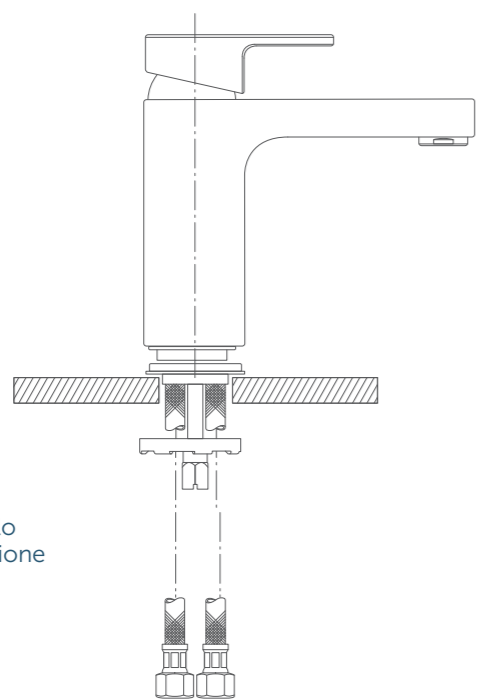

RIGOROSA

Siamo portati a soddisfare e superare gli standard di qualità europei. Sappiamo che se stai rinnovando la tua casa o realizzando un progetto professionale, ti aspetti solo il meglio. EDGE è conforme ai più severi controlli.

FACILE DA INSTALLARE

Crediamo che un buon prodotto debba essere anche veloce e semplice da installare. Questa idea è presente nello sviluppo di tutti i nostri prodotti e abbiamo l'esclusivo sistema di fissaggio Easy Fix per una facile installazione che riduce i tempi di installazione fino al 30%.

Easy Fix velocizza l'installazione. Un solo bullone, con guarnizione e placca di fissaggio anti-scorrimento in metallo, centra automaticamente il miscelatore.