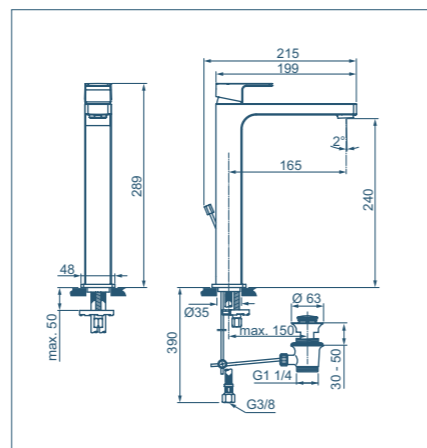

EDGE

SCHEDE TECNICHE

Miscelatore lavabo

Modello	Codice
Miscelatore lavabo con asta di comando e scarico piletta	A7101AA
Miscelatore lavabo con Bluestart, asta di comando e scarico piletta	A7102AA
Miscelatore lavabo senza asta di comando e scarico piletta	A7103AA

- Tecnologia Bluestart disponibile per A7102AA
- Sistema Easy Fix
- Aeratore slim M24x1 con portata massima 5 l/min
- Cartuccia da 25 mm
- Sporgenza bocca di erogazione 120 mm ed altezza 95 mm
- Tubi flessibili con attacco G3/8"

Miscelatore grande lavabo

Modello	Codice
Miscelatore lavabo con asta di comando e scarico piletta	A7106AA
Miscelatore lavabo con Bluestart, asta di comando e scarico piletta	A7107AA
Miscelatore lavabo senza asta di comando e scarico piletta	A7108AA

- Tecnologia Bluestart disponibile per A7107AA
- Sistema Easy Fix
- Aeratore slim M24x1 con portata massima 5 l/min
- Cartuccia da 25 mm
- Sporgenza bocca di erogazione 138 mm ed altezza 120 mm
- Tubi flessibili con attacco G3/8"

Miscelatore lavabo da appoggio su piano

Modello	Codice
Miscelatore lavabo con asta di comando e scarico piletta	A7112AA
Miscelatore lavabo con Bluestart, asta di comando e scarico piletta	A7113AA
Miscelatore lavabo senza asta di comando e scarico piletta	A7114AA
Miscelatore lavabo con Bluestart, senza asta di comando e scarico piletta	A7115AA

- Tecnologia Bluestart disponibile per A7113AA
- Sistema Easy Fix
- Aeratore slim M24x1 con portata massima 5 l/min
- Cartuccia da 25 mm
- Sporgenza bocca di erogazione 165 mm ed altezza 240 mm
- Tubi flessibili con attacco G3/8"

Miscelatore lavabo per installazione a parete

Modello	Codice
Miscelatore lavabo parti a vista (piastra, maniglia, bocca) e cartuccia	A7116AA
Corpo ad incasso	A4958NU