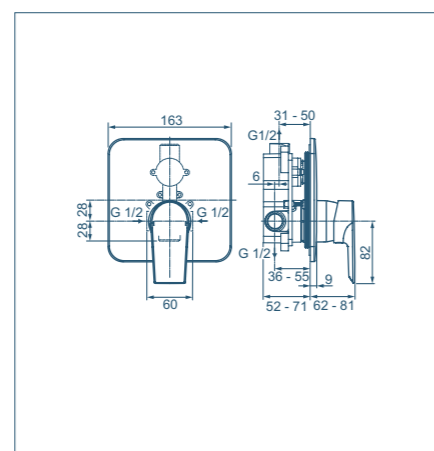

Modello	Codice
Miscelatore monocomando esterno per vasca/doccia	A7122AA

- Limitatore della temperatura
- Cartuccia FirmaFlow® da 38 mm
- Tubo flessibile da 1600 mm
- Superficie piatta che può essere utilizzata come una mensola
- Doccetta Idealrain EVO Diamond B2232AA
- Staffa a parete B0029AA

Modello	Codice
Miscelatore monocomando ad incasso per doccia	A7126AA
Corpo ad incasso universale	A1300NU

- Piastra sottile, solo 6 mm
- Corpo ad incasso da ordinare separatamente

Modello	Codice
Miscelatore monocomando ad incasso per vasca/doccia	A7127AA
Corpo ad incasso universale	A1300NU

- Piastra sottile, solo 6 mm
- Corpo ad incasso da ordinare separatamente