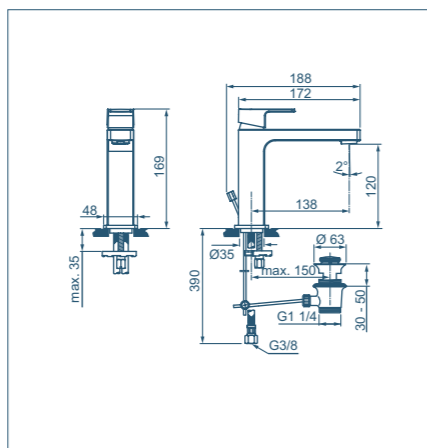

EDGE

SCHEDE TECNICHE

Miscelatore lavabo

Modello	Codice
Miscelatore lavabo con asta di comando e scarico piletta	A7101AA
Miscelatore lavabo con Bluestart, asta di comando e scarico piletta	A7102AA
Miscelatore lavabo senza asta di comando e scarico piletta	A7103AA

- Tecnologia Bluestart disponibile per A7102AA
- Sistema Easy Fix
- Aeratore slim M24x1 con portata massima 5 l/min
- Cartuccia da 25 mm
- Sporgenza bocca di erogazione 120 mm ed altezza 95 mm
- Tubi flessibili con attacco G3/8"

Miscelatore grande lavabo

Modello	Codice
Miscelatore lavabo con asta di comando e scarico piletta	A7106AA
Miscelatore lavabo con Bluestart, asta di comando e scarico piletta	A7107AA
Miscelatore lavabo senza asta di comando e scarico piletta	A7108AA

- Tecnologia Bluestart disponibile per A7107AA
- Sistema Easy Fix
- Aeratore slim M24x1 con portata massima 5 l/min
- Cartuccia da 25 mm
- Sporgenza bocca di erogazione 138 mm ed altezza 120 mm
- Tubi flessibili con attacco G3/8"

Miscelatore lavabo da appoggio su piano

Modello	Codice
Miscelatore lavabo con asta di comando e scarico piletta	A7112AA
Miscelatore lavabo con Bluestart, asta di comando e scarico piletta	A7113AA
Miscelatore lavabo senza asta di comando e scarico piletta	A7114AA
Miscelatore lavabo con Bluestart, senza asta di comando e scarico piletta	A7115AA

- Tecnologia Bluestart disponibile per A7113AA
- Sistema Easy Fix
- Aeratore slim M24x1 con portata massima 5 l/min
- Cartuccia da 25 mm
- Sporgenza bocca di erogazione 165 mm ed altezza 240 mm
- Tubi flessibili con attacco G3/8"

Miscelatore lavabo per installazione a parete

Modello	Codice
Miscelatore lavabo parti a vista (piastra, maniglia, bocca) e cartuccia	A7116AA
Corpo ad incasso	A4958NU