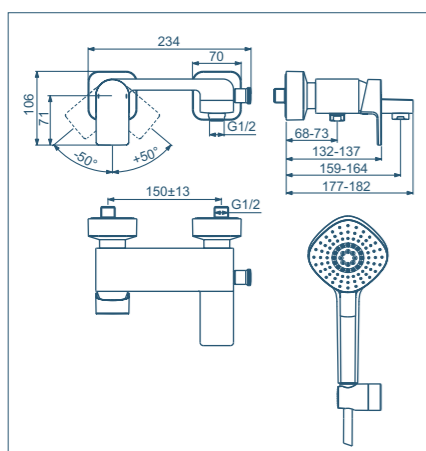

EDGE

SCHEDE TECNICHE

Miscelatore esterno vasca/doccia

Miscelatore ad incasso doccia

Miscelatore ad incasso vasca/doccia

Modello	Codice
Miscelatore monocomando esterno per vasca/doccia	A7122AA

- Limitatore della temperatura
- Cartuccia FirmaFlow® da 38 mm
- Tubo flessibile da 1600 mm
- Superficie piatta che può essere utilizzata come una mensola
- Doccetta Idealrain EVO Diamond B2232AA
- Staffa a parete B0029AA

- Piastra sottile, solo 6 mm
- Corpo ad incasso da ordinare separatamente

Ideal Standard

Ideal Standard Italia S.r.l.
Via Giosuè Borsi, 9
20143 Milano