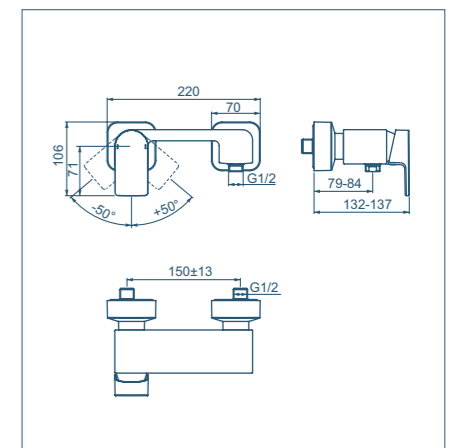

EDGE

SCHEDE TECNICHE

Miscelatore lavabo

Modello	Codice
Miscelatore lavabo con asta di comando e scarico piletta	A7101AA
Miscelatore lavabo con Bluestart, asta di comando e scarico piletta	A7102AA
Miscelatore lavabo senza asta di comando e scarico piletta	A7103AA

- Tecnologia Bluestart disponibile per A7102AA
- Sistema Easy Fix
- Aeratore slim M24x1 con portata massima 5 l/min
- Cartuccia da 25 mm
- Sporgenza bocca di erogazione 120 mm ed altezza 95 mm
- Tubi flessibili con attacco G3/8"

Miscelatore grande lavabo

Modello	Codice
Miscelatore lavabo con asta di comando e scarico piletta	A7106AA
Miscelatore lavabo con Bluestart, asta di comando e scarico piletta	A7107AA
Miscelatore lavabo senza asta di comando e scarico piletta	A7108AA

- Tecnologia Bluestart disponibile per A7107AA
- Sistema Easy Fix
- Aeratore slim M24x1 con portata massima 5 l/min
- Cartuccia da 25 mm
- Sporgenza bocca di erogazione 138 mm ed altezza 120 mm
- Tubi flessibili con attacco G3/8"

Miscelatore lavabo da appoggio su piano

Modello	Codice
Miscelatore lavabo con asta di comando e scarico piletta	A7112AA
Miscelatore lavabo con Bluestart, asta di comando e scarico piletta	A7113AA
Miscelatore lavabo senza asta di comando e scarico piletta	A7114AA
Miscelatore lavabo con Bluestart, senza asta di comando e scarico piletta	A7115AA

- Tecnologia Bluestart disponibile per A7113AA
- Sistema Easy Fix
- Aeratore slim M24x1 con portata massima 5 l/min
- Cartuccia da 25 mm
- Sporgenza bocca di erogazione 165 mm ed altezza 240 mm
- Tubi flessibili con attacco G3/8"

Miscelatore lavabo per installazione a parete

Modello	Codice
Miscelatore lavabo parti a vista (piastra, maniglia, bocca) e cartuccia	A7116AA
Corpo ad incasso	A4958NU