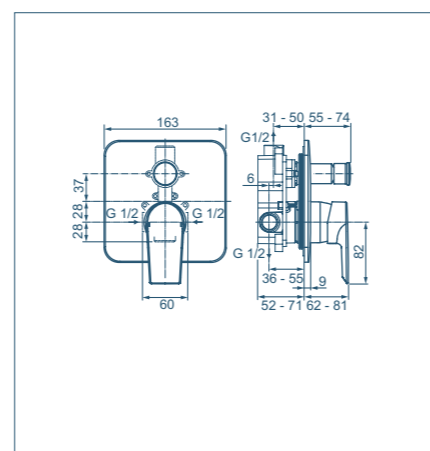

Modello	Codice
Miscelatore monocomando esterno per vasca/doccia	A7122AA

- Limitatore della temperatura
- Cartuccia FirmaFlow® da 38 mm
- Tubo flessibile da 1600 mm
- Superficie piatta che può essere utilizzata come una mensola
- Doccetta Idealrain EVO Diamond B2232AA
- Staffa a parete B0029AA

Modello	Codice
Miscelatore monocomando ad incasso per doccia	A7126AA
Corpo ad incasso universale	A1300NU

- Piastra sottile, solo 6 mm
- Corpo ad incasso da ordinare separatamente

Modello	Codice
Miscelatore monocomando ad incasso per vasca/doccia	A7127AA
Corpo ad incasso universale	A1300NU

- Piastra sottile, solo 6 mm
- Corpo ad incasso da ordinare separatamente