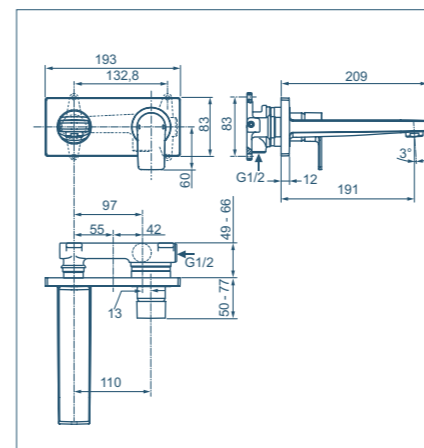

EDGE

SCHEDE TECNICHE

Miscelatore lavabo

Modello	Codice
Miscelatore lavabo con asta di comando e scarico piletta	A7101AA
Miscelatore lavabo con Bluestart, asta di comando e scarico piletta	A7102AA
Miscelatore lavabo senza asta di comando e scarico piletta	A7103AA

- Tecnologia Bluestart disponibile per A7102AA
- Sistema Easy Fix
- Aeratore slim M24x1 con portata massima 5 l/min
- Cartuccia da 25 mm
- Sporgenza bocca di erogazione 120 mm ed altezza 95 mm
- Tubi flessibili con attacco G3/8"

Miscelatore grande lavabo

Modello	Codice
Miscelatore lavabo con asta di comando e scarico piletta	A7106AA
Miscelatore lavabo con Bluestart, asta di comando e scarico piletta	A7107AA
Miscelatore lavabo senza asta di comando e scarico piletta	A7108AA

- Tecnologia Bluestart disponibile per A7107AA
- Sistema Easy Fix
- Aeratore slim M24x1 con portata massima 5 l/min
- Cartuccia da 25 mm
- Sporgenza bocca di erogazione 138 mm ed altezza 120 mm
- Tubi flessibili con attacco G3/8"

Miscelatore lavabo da appoggio su piano

Modello	Codice
Miscelatore lavabo con asta di comando e scarico piletta	A7112AA
Miscelatore lavabo con Bluestart, asta di comando e scarico piletta	A7113AA
Miscelatore lavabo senza asta di comando e scarico piletta	A7114AA
Miscelatore lavabo con Bluestart, senza asta di comando e scarico piletta	A7115AA

- Tecnologia Bluestart disponibile per A7113AA
- Sistema Easy Fix
- Aeratore slim M24x1 con portata massima 5 l/min
- Cartuccia da 25 mm
- Sporgenza bocca di erogazione 165 mm ed altezza 240 mm
- Tubi flessibili con attacco G3/8"

Miscelatore lavabo per installazione a parete

Modello	Codice
Miscelatore lavabo parti a vista (piastra, maniglia, bocca) e cartuccia	A7116AA
Corpo ad incasso	A4958NU