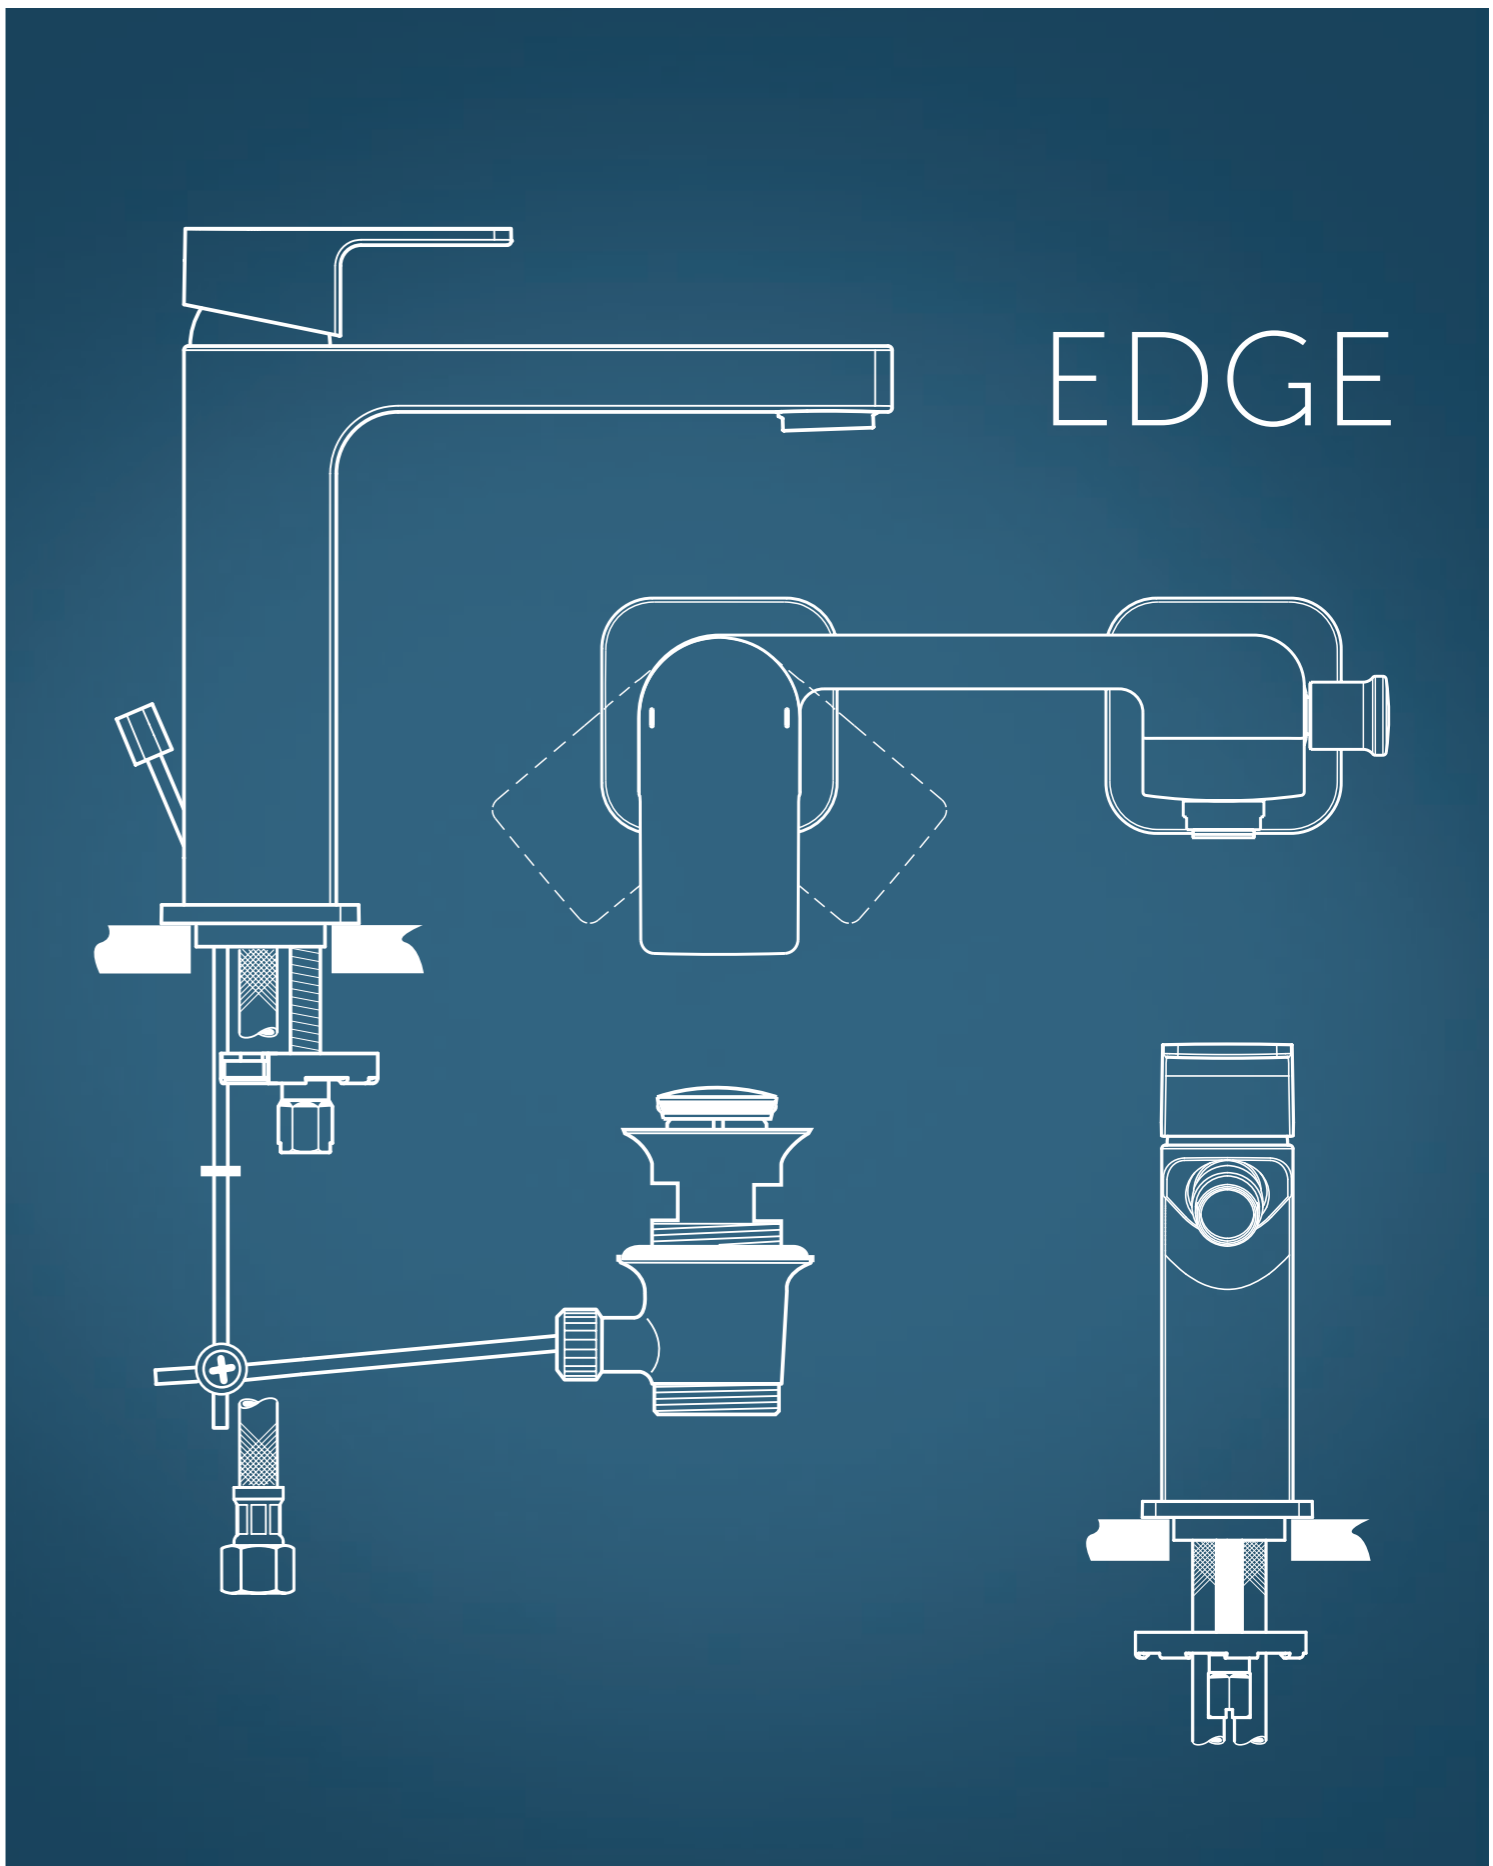

CONFORME

La collezione soddisfa i più severi standard europei – ACS in Francia e DVGW in Germania – nonché certificano la qualità.

COMPLETA DI GARANZIA

Come tutta la nostra rubinetteria, anche EDGE è garantita 5 anni.

SCHEDE TECNICHE

EDGE

SCHEDE TECNICHE

Miscelatore lavabo

Modello	Codice
Miscelatore lavabo con asta di comando e scarico piletta	A7101AA
Miscelatore lavabo con Bluestart, asta di comando e scarico piletta	A7102AA
Miscelatore lavabo senza asta di comando e scarico piletta	A7103AA

- Tecnologia Bluestart disponibile per A7102AA
- Sistema Easy Fix
- Aeratore slim M24x1 con portata massima 5 l/min
- Cartuccia da 25 mm
- Sporgenza bocca di erogazione 120 mm ed altezza 95 mm
- Tubi flessibili con attacco G3/8"