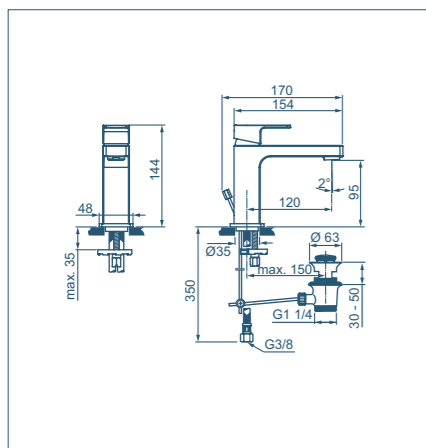

EDGE

SCHEDE TECNICHE

Miscelatore lavabo

Modello	Codice
Miscelatore lavabo con asta di comando e scarico piletta	A7101AA
Miscelatore lavabo con Bluestart, asta di comando e scarico piletta	A7102AA
Miscelatore lavabo senza asta di comando e scarico piletta	A7103AA

- Tecnologia Bluestart disponibile per A7102AA
- Sistema Easy Fix
- Aeratore slim M24x1 con portata massima 5 l/min
- Cartuccia da 25 mm
- Sporgenza bocca di erogazione 120 mm ed altezza 95 mm
- Tubi flessibili con attacco G3/8"

Miscelatore grande lavabo

Modello	Codice
Miscelatore lavabo con asta di comando e scarico piletta	A7106AA
Miscelatore lavabo con Bluestart, asta di comando e scarico piletta	A7107AA
Miscelatore lavabo senza asta di comando e scarico piletta	A7108AA

- Tecnologia Bluestart disponibile per A7107AA
- Sistema Easy Fix
- Aeratore slim M24x1 con portata massima 5 l/min
- Cartuccia da 25 mm
- Sporgenza bocca di erogazione 138 mm ed altezza 120 mm
- Tubi flessibili con attacco G3/8"

Miscelatore lavabo da appoggio su piano

Modello	Codice
Miscelatore lavabo con asta di comando e scarico piletta	A7112AA
Miscelatore lavabo con Bluestart, asta di comando e scarico piletta	A7113AA
Miscelatore lavabo senza asta di comando e scarico piletta	A7114AA
Miscelatore lavabo con Bluestart, senza asta di comando e scarico piletta	A7115AA

- Tecnologia Bluestart disponibile per A7113AA
- Sistema Easy Fix
- Aeratore slim M24x1 con portata massima 5 l/min
- Cartuccia da 25 mm
- Sporgenza bocca di erogazione 165 mm ed altezza 240 mm
- Tubi flessibili con attacco G3/8"

Miscelatore lavabo per installazione a parete

Modello	Codice
Miscelatore lavabo parti a vista (piastra, maniglia, bocca) e cartuccia	A7116AA
Corpo ad incasso	A4958NU