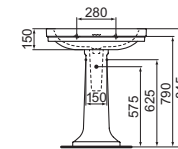

CALLA

LAVABO 60 CM

MODELLO	FINITURA	CODICE
Con troppopieno, 1 foro rubinetteria	Bianco	E221601

- lavabo 61,5x50 cm
- foro del troppopieno con 3 forellini
- finitura bianco lucido
- per installazione sospesa o con colonna

LAVABO 60 CM

MODELLO	FINITURA	CODICE
Con troppopieno, 3 fori rubinetteria	Bianco	E221801

- lavabo 61,5x50 cm
- foro del troppopieno con 3 forellini
- finitura bianco lucido
- per installazione sospesa o con colonna

LAVABO 70 CM

MODELLO	FINITURA	CODICE
Con troppopieno, 1 foro rubinetteria	Bianco	E221901

- lavabo 71,5x50 cm
- foro del troppopieno con 3 forellini
- finitura bianco lucido
- per installazione sospesa o con colonna

LAVABO 70 CM

MODELLO	FINITURA	CODICE
Con troppopieno, 3 fori rubinetteria	Bianco	E222301

- lavabo 71,5x50 cm
- foro del troppopieno con 3 forellini
- finitura bianco lucido
- per installazione sospesa o con colonna

COLONNA

MODELLO	FINITURA	CODICE
Colonna	Bianco	E222401

- da abbinare ai lavabi da 60 e 70 cm
- finitura bianco lucido