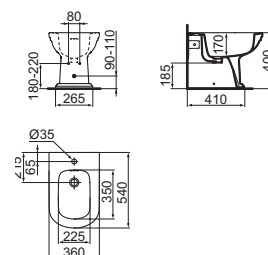

CALLA

LAVABO TOP 80 CM

MODELLO	FINITURA	CODICE
Con troppopieno, 3 fori rubinetteria	Bianco	E224301*

- lavabo top abbinabile ai mobili Conca T4578 o T4574 oppure alla struttura in metallo E2533
- installazione sospesa con sifone d'arredo J3747AA
- foro del troppopieno con 3 forellini
- finitura bianco lucido

VASO A TERRA FILO PARETE

MODELLO	FINITURA	CODICE
Vaso a terra filo parete	Bianco	E222501

- brida tradizionale
- fissaggi a pavimento inclusi
- da completare con il sedile a chiusura rallentata E2518
- certificato per lo scarico a 6/3 l

BIDET A TERRA FILO PARETE

MODELLO	FINITURA	CODICE
Bidet a terra filo parete	Bianco	E222601

- 1 foro della rubinetteria
- foro del troppopieno con 3 forellini
- fissaggi a pavimento inclusi

VASO PER CASSETTA

MODELLO	FINITURA	CODICE
Vaso per cassetta	Bianco	E222701

- brida tradizionale
- da completare con la cassetta E251201 oppure E251301 e con il sedile a chiusura rallentata E2518
- fissaggi a pavimento inclusi
- certificato per lo scarico a 6/3 l

CASSETTA

MODELLO	FINITURA	CODICE
Cassetta	Bianco	E251201

- entrata bassa
- doppio scarico
- batteria inclusa

* Modelli disponibili a partire da luglio 2022