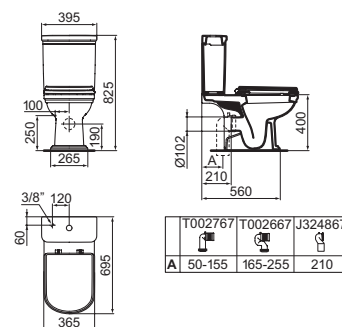

VASO PER CASSETTA

MODELLO	FINITURA	CODICE
Vaso per cassetta	Bianco	E222701

- brida tradizionale
- da completare con la cassetta E251201 oppure E251301 e con il sedile a chiusura rallentata E2518
- fissaggi a pavimento inclusi
- certificato per lo scarico a 6/3 l