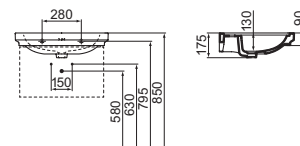

CALLA

LAVAMANI SINISTRO

MODELLO	FINITURA	CODICE
Con troppopieno, 1 foro rubinetteria	Bianco	E223301

- lavamani 50x32 cm
- 1 foro della rubinetteria sinistro
- foro del troppopieno con 3 forellini
- finitura bianco lucido
- installazione sospesa con sifone d'arredo J3747AA

LAVAMANI DESTRO

MODELLO	FINITURA	CODICE
Con troppopieno, 1 foro rubinetteria	Bianco	E223401

- lavamani 50x32 cm
- 1 foro della rubinetteria destro
- foro del troppopieno con 3 forellini
- finitura bianco lucido
- installazione sospesa con sifone d'arredo J3747AA

LAVABO TOP 60 CM

MODELLO	FINITURA	CODICE
Con troppopieno, 1 foro rubinetteria	Bianco	E223801*

- lavabo top abbinabile ai mobili Conca T4577 o T4573 oppure alla struttura in metallo E2531
- installazione sospesa con sifone d'arredo J3747AA
- foro del troppopieno con 3 forellini
- finitura bianco lucido

LAVABO TOP 60 CM

MODELLO	FINITURA	CODICE
Con troppopieno, 3 fori rubinetteria	Bianco	E224001*

- lavabo top abbinabile ai mobili Conca T4577 o T4574 oppure alla struttura in metallo E2531
- installazione sospesa con sifone d'arredo J3747AA
- foro del troppopieno con 3 forellini
- finitura bianco lucido

LAVABO TOP 80 CM

MODELLO	FINITURA	CODICE
Con troppopieno, 1 foro rubinetteria	Bianco	E224101*

- lavabo top abbinabile ai mobili Conca T4578 o T4574 oppure alla struttura in metallo E2533
- installazione sospesa con sifone d'arredo J3747AA
- foro del troppopieno con 3 forellini
- finitura bianco lucido

* Modelli disponibili a partire da luglio 2022