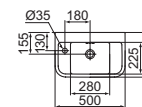

- lavamani 50x32 cm
- 1 foro della rubinetteria sinistro
- foro del troppopieno con 3 forellini
- finitura bianco lucido
- installazione sospesa con sifone d'arredo J3747AA

LAVAMANI DESTRO

MODELLO	FINITURA	CODICE
Con troppopieno, 1 foro rubinetteria	Bianco	E223401