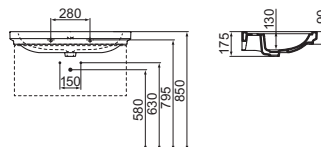

* Modelli disponibili a partire da luglio 2022