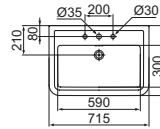

CALLA

LAVABO 60 CM

MODELLO	FINITURA	CODICE
Con troppopieno, 1 foro rubinetteria	Bianco	E221601

- lavabo 61,5x50 cm
- foro del troppopieno con 3 forellini
- finitura bianco lucido
- per installazione sospesa o con colonna

LAVABO 60 CM

MODELLO	FINITURA	CODICE
Con troppopieno, 3 fori rubinetteria	Bianco	E221801

- lavabo 61,5x50 cm
- foro del troppopieno con 3 forellini
- finitura bianco lucido
- per installazione sospesa o con colonna

LAVABO 70 CM

MODELLO	FINITURA	CODICE
Con troppopieno, 1 foro rubinetteria	Bianco	E221901

- lavabo 71,5x50 cm
- foro del troppopieno con 3 forellini
- finitura bianco lucido
- per installazione sospesa o con colonna

LAVABO 70 CM

MODELLO	FINITURA	CODICE
Con troppopieno, 3 fori rubinetteria	Bianco	E222301

- lavabo 71,5x50 cm
- foro del troppopieno con 3 forellini
- finitura bianco lucido
- per installazione sospesa o con colonna

COLONNA

MODELLO	FINITURA	CODICE
Colonna	Bianco	E222401

- da abbinare ai lavabi da 60 e 70 cm
- finitura bianco lucido