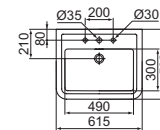

CALLA

LAVABO 60 CM

MODELLO	FINITURA	CODICE
Con troppopieno, 1 foro rubinetteria	Bianco	E221601

- lavabo 61,5x50 cm
- foro del troppopieno con 3 forellini
- finitura bianco lucido
- per installazione sospesa o con colonna

LAVABO 60 CM

MODELLO	FINITURA	CODICE
Con troppopieno, 3 fori rubinetteria	Bianco	E221801

- lavabo 61,5x50 cm
- foro del troppopieno con 3 forellini
- finitura bianco lucido
- per installazione sospesa o con colonna

LAVABO 70 CM

MODELLO	FINITURA	CODICE
Con troppopieno, 1 foro rubinetteria	Bianco	E221901

- lavabo 71,5x50 cm
- foro del troppopieno con 3 forellini
- finitura bianco lucido
- per installazione sospesa o con colonna

LAVABO 70 CM

MODELLO	FINITURA	CODICE
Con troppopieno, 3 fori rubinetteria	Bianco	E222301

- lavabo 71,5x50 cm
- foro del troppopieno con 3 forellini
- finitura bianco lucido
- per installazione sospesa o con colonna

COLONNA

MODELLO	FINITURA	CODICE
Colonna	Bianco	E222401

- da abbinare ai lavabi da 60 e 70 cm
- finitura bianco lucido