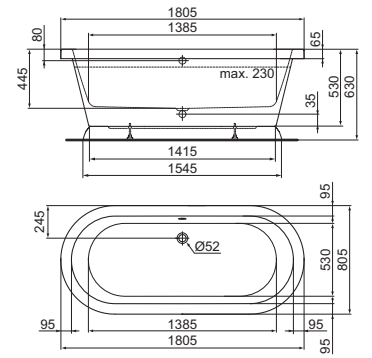

CALLA

VASCA CENTRO STANZA 180X80

MODELLO	FINITURA	CODICE
Con troppopieno	Bianco	T500401

• vasca per installazione centro stanza dotata di colonna di scarico e telaio

• materiale: acrilico