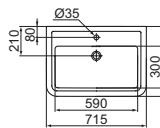

CALLA

LAVABO 60 CM

MODELLO	FINITURA	CODICE
Con troppopieno, 1 foro rubinetteria	Bianco	E221601

- lavabo 61,5x50 cm
- foro del troppopieno con 3 forellini
- finitura bianco lucido
- per installazione sospesa o con colonna

LAVABO 60 CM

MODELLO	FINITURA	CODICE
Con troppopieno, 3 fori rubinetteria	Bianco	E221801

- lavabo 61,5x50 cm
- foro del troppopieno con 3 forellini
- finitura bianco lucido
- per installazione sospesa o con colonna

LAVABO 70 CM

MODELLO	FINITURA	CODICE
Con troppopieno, 1 foro rubinetteria	Bianco	E221901

- lavabo 71,5x50 cm
- foro del troppopieno con 3 forellini
- finitura bianco lucido
- per installazione sospesa o con colonna

LAVABO 70 CM

MODELLO	FINITURA	CODICE
Con troppopieno, 3 fori rubinetteria	Bianco	E222301

- lavabo 71,5x50 cm
- foro del troppopieno con 3 forellini
- finitura bianco lucido
- per installazione sospesa o con colonna

COLONNA

MODELLO	FINITURA	CODICE
Colonna	Bianco	E222401

- da abbinare ai lavabi da 60 e 70 cm
- finitura bianco lucido