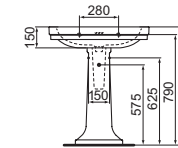

CALLA

LAVABO 60 CM

MODELLO	FINITURA	CODICE
Con troppopieno, 1 foro rubinetteria	Bianco	E221601

- lavabo 61,5x50 cm
- foro del troppopieno con 3 forellini
- finitura bianco lucido
- per installazione sospesa o con colonna

LAVABO 60 CM

MODELLO	FINITURA	CODICE
Con troppopieno, 3 fori rubinetteria	Bianco	E221801

- lavabo 61,5x50 cm
- foro del troppopieno con 3 forellini
- finitura bianco lucido
- per installazione sospesa o con colonna

LAVABO 70 CM

MODELLO	FINITURA	CODICE
Con troppopieno, 1 foro rubinetteria	Bianco	E221901

- lavabo 71,5x50 cm
- foro del troppopieno con 3 forellini
- finitura bianco lucido
- per installazione sospesa o con colonna

LAVABO 70 CM

MODELLO	FINITURA	CODICE
Con troppopieno, 3 fori rubinetteria	Bianco	E222301

- lavabo 71,5x50 cm
- foro del troppopieno con 3 forellini
- finitura bianco lucido
- per installazione sospesa o con colonna

COLONNA

MODELLO	FINITURA	CODICE
Colonna	Bianco	E222401

- da abbinare ai lavabi da 60 e 70 cm
- finitura bianco lucido