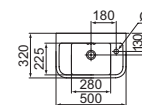

CALLA

LAVAMANI SINISTRO

MODELLO	FINITURA	CODICE
Con troppopieno, 1 foro rubinetteria	Bianco	E223301

- lavamani 50x32 cm
- 1 foro della rubinetteria sinistro
- foro del troppopieno con 3 forellini
- finitura bianco lucido
- installazione sospesa con sifone d'arredo J3747AA

LAVAMANI DESTRO

MODELLO	FINITURA	CODICE
Con troppopieno, 1 foro rubinetteria	Bianco	E223401

- lavamani 50x32 cm
- 1 foro della rubinetteria destro
- foro del troppopieno con 3 forellini
- finitura bianco lucido
- installazione sospesa con sifone d'arredo J3747AA

LAVABO TOP 60 CM

MODELLO	FINITURA	CODICE
Con troppopieno, 1 foro rubinetteria	Bianco	E223801*

- lavabo top abbinabile ai mobili Conca T4577 o T4573 oppure alla struttura in metallo E2531
- installazione sospesa con sifone d'arredo J3747AA
- foro del troppopieno con 3 forellini
- finitura bianco lucido

LAVABO TOP 60 CM

MODELLO	FINITURA	CODICE
Con troppopieno, 3 fori rubinetteria	Bianco	E224001*

- lavabo top abbinabile ai mobili Conca T4577 o T4574 oppure alla struttura in metallo E2531
- installazione sospesa con sifone d'arredo J3747AA
- foro del troppopieno con 3 forellini
- finitura bianco lucido

LAVABO TOP 80 CM

MODELLO	FINITURA	CODICE
Con troppopieno, 1 foro rubinetteria	Bianco	E224101*

- lavabo top abbinabile ai mobili Conca T4578 o T4574 oppure alla struttura in metallo E2533
- installazione sospesa con sifone d'arredo J3747AA
- foro del troppopieno con 3 forellini
- finitura bianco lucido

* Modelli disponibili a partire da luglio 2022