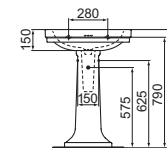

CALLA

LAVABO 60 CM

MODELLO	FINITURA	CODICE
Con troppopieno, 1 foro rubinetteria	Bianco	E221601

- lavabo 61,5x50 cm
- foro del troppopieno con 3 forellini
- finitura bianco lucido
- per installazione sospesa o con colonna

LAVABO 60 CM

MODELLO	FINITURA	CODICE
Con troppopieno, 3 fori rubinetteria	Bianco	E221801

- lavabo 61,5x50 cm
- foro del troppopieno con 3 forellini
- finitura bianco lucido
- per installazione sospesa o con colonna

LAVABO 70 CM

MODELLO	FINITURA	CODICE
Con troppopieno, 1 foro rubinetteria	Bianco	E221901

- lavabo 71,5x50 cm
- foro del troppopieno con 3 forellini
- finitura bianco lucido
- per installazione sospesa o con colonna

LAVABO 70 CM

MODELLO	FINITURA	CODICE
Con troppopieno, 3 fori rubinetteria	Bianco	E222301

- lavabo 71,5x50 cm
- foro del troppopieno con 3 forellini
- finitura bianco lucido
- per installazione sospesa o con colonna

COLONNA

MODELLO	FINITURA	CODICE
Colonna	Bianco	E222401

- da abbinare ai lavabi da 60 e 70 cm
- finitura bianco lucido