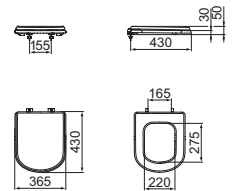

CALLA + CONCA

STRUTTURA IN METALLO PER LAVABI TOP 60 CM

MODELLO	FINITURA	CODICE
Struttura 56x48,5x81,7 cm	Cromato	E2531AA*
Struttura 56x48,5x81,7 cm	Nero seta	E2531XJ*

- struttura in metallo da abbinare ai lavabi top
Calla da 60 cm
- disponibile in due finiture: cromato e nero seta
- fissaggio a muro
- fissaggi inclusi

STRUTTURA IN METALLO PER LAVABI TOP 80 CM

MODELLO	FINITURA	CODICE
Struttura 76x48,5x81,7 cm	Cromato	E2533AA*
Struttura 76x48,5x81,7 cm	Nero seta	E2533XJ*

- struttura in metallo da abbinare ai lavabi top
Calla da 80 cm
- disponibile in due finiture: cromato e nero seta
- fissaggio a muro
- fissaggi inclusi