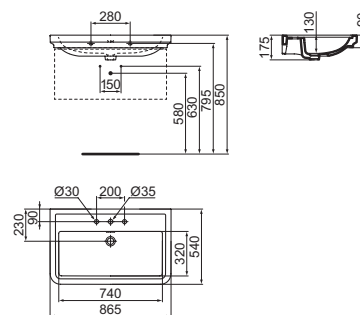

VASO A TERRA FILO PARETE

MODELLO	FINITURA	CODICE
Vaso a terra filo parete	Bianco	E222501

- brida tradizionale
- fissaggi a pavimento inclusi
- da completare con il sedile a chiusura rallentata E2518
- certificato per lo scarico a 6/3 l