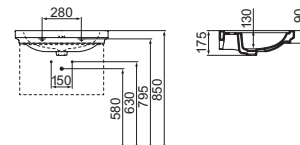

CALLA

LAVAMANI SINISTRO

MODELLO	FINITURA	CODICE
Con troppopieno, 1 foro rubinetteria	Bianco	E223301

- lavamani 50x32 cm
- 1 foro della rubinetteria sinistro
- foro del troppopieno con 3 forellini
- finitura bianco lucido
- installazione sospesa con sifone d'arredo J3747AA

LAVAMANI DESTRO

MODELLO	FINITURA	CODICE
Con troppopieno, 1 foro rubinetteria	Bianco	E223401

- lavamani 50x32 cm
- 1 foro della rubinetteria destro
- foro del troppopieno con 3 forellini
- finitura bianco lucido
- installazione sospesa con sifone d'arredo J3747AA

LAVABO TOP 60 CM

MODELLO	FINITURA	CODICE
Con troppopieno, 1 foro rubinetteria	Bianco	E223801*

- lavabo top abbinabile ai mobili Conca T4577 o T4573 oppure alla struttura in metallo E2531
- installazione sospesa con sifone d'arredo J3747AA
- foro del troppopieno con 3 forellini
- finitura bianco lucido

LAVABO TOP 60 CM

MODELLO	FINITURA	CODICE
Con troppopieno, 3 fori rubinetteria	Bianco	E224001*

- lavabo top abbinabile ai mobili Conca T4577 o T4574 oppure alla struttura in metallo E2531
- installazione sospesa con sifone d'arredo J3747AA
- foro del troppopieno con 3 forellini
- finitura bianco lucido

LAVABO TOP 80 CM

MODELLO	FINITURA	CODICE
Con troppopieno, 1 foro rubinetteria	Bianco	E224101*

- lavabo top abbinabile ai mobili Conca T4578 o T4574 oppure alla struttura in metallo E2533
- installazione sospesa con sifone d'arredo J3747AA
- foro del troppopieno con 3 forellini
- finitura bianco lucido

* Modelli disponibili a partire da luglio 2022