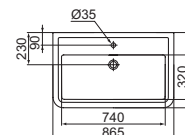

* Modelli disponibili a partire da luglio 2022