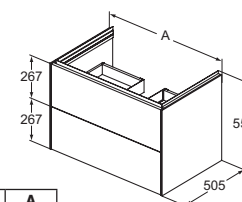

A
T4574	800
T4573	600

BIANCO LACCATO OPACO ○ Y1	ANTRACITE LACCATO OPACO ● Y2	SUNSET LACCATO OPACO ● Y3	ROVERE AFFUMICATO SCURO ● Y4	NOCE SCURO ● Y5	LEGNO CHIARO ● Y6

* Modelli disponibili a partire da luglio 2022