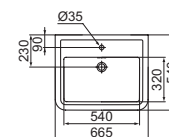

CALLA

LAVAMANI SINISTRO

MODELLO	FINITURA	CODICE
Con troppopieno, 1 foro rubinetteria	Bianco	E223301

- lavamani 50x32 cm
- 1 foro della rubinetteria sinistro
- foro del troppopieno con 3 forellini
- finitura bianco lucido
- installazione sospesa con sifone d'arredo J3747AA

LAVAMANI DESTRO

MODELLO	FINITURA	CODICE
Con troppopieno, 1 foro rubinetteria	Bianco	E223401

- lavamani 50x32 cm
- 1 foro della rubinetteria destro
- foro del troppopieno con 3 forellini
- finitura bianco lucido
- installazione sospesa con sifone d'arredo J3747AA

LAVABO TOP 60 CM

MODELLO	FINITURA	CODICE
Con troppopieno, 1 foro rubinetteria	Bianco	E223801*

- lavabo top abbinabile ai mobili Conca T4577 o T4573 oppure alla struttura in metallo E2531
- installazione sospesa con sifone d'arredo J3747AA
- foro del troppopieno con 3 forellini
- finitura bianco lucido

LAVABO TOP 60 CM

MODELLO	FINITURA	CODICE
Con troppopieno, 3 fori rubinetteria	Bianco	E224001*

- lavabo top abbinabile ai mobili Conca T4577 o T4574 oppure alla struttura in metallo E2531
- installazione sospesa con sifone d'arredo J3747AA
- foro del troppopieno con 3 forellini
- finitura bianco lucido

LAVABO TOP 80 CM

MODELLO	FINITURA	CODICE
Con troppopieno, 1 foro rubinetteria	Bianco	E224101*

- lavabo top abbinabile ai mobili Conca T4578 o T4574 oppure alla struttura in metallo E2533
- installazione sospesa con sifone d'arredo J3747AA
- foro del troppopieno con 3 forellini
- finitura bianco lucido

* Modelli disponibili a partire da luglio 2022