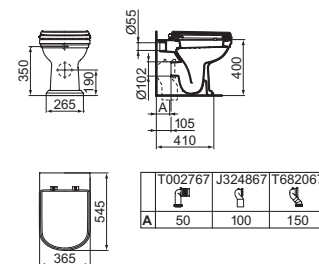

VASO A TERRA FILO PARETE

MODELLO	FINITURA	CODICE
Vaso a terra filo parete	Bianco	E222501

- brida tradizionale
- fissaggi a pavimento inclusi
- da completare con il sedile a chiusura rallentata E2518
- certificato per lo scarico a 6/3 l

BIDET A TERRA FILO PARETE

MODELLO	FINITURA	CODICE
Bidet a terra filo parete	Bianco	E222601

- 1 foro della rubinetteria
- foro del troppopieno con 3 forellini
- fissaggi a pavimento inclusi