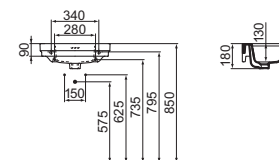

CALLA

LAVAMANI SINISTRO

MODELLO	FINITURA	CODICE
Con troppopieno, 1 foro rubinetteria	Bianco	E223301

- lavamani 50x32 cm
- 1 foro della rubinetteria sinistro
- foro del troppopieno con 3 forellini
- finitura bianco lucido
- installazione sospesa con sifone d'arredo J3747AA

LAVAMANI DESTRO

MODELLO	FINITURA	CODICE
Con troppopieno, 1 foro rubinetteria	Bianco	E223401

- lavamani 50x32 cm
- 1 foro della rubinetteria destro
- foro del troppopieno con 3 forellini
- finitura bianco lucido
- installazione sospesa con sifone d'arredo J3747AA

LAVABO TOP 60 CM

MODELLO	FINITURA	CODICE
Con troppopieno, 1 foro rubinetteria	Bianco	E223801*

- lavabo top abbinabile ai mobili Conca T4577 o T4573 oppure alla struttura in metallo E2531
- installazione sospesa con sifone d'arredo J3747AA
- foro del troppopieno con 3 forellini
- finitura bianco lucido

LAVABO TOP 60 CM

MODELLO	FINITURA	CODICE
Con troppopieno, 3 fori rubinetteria	Bianco	E224001*

- lavabo top abbinabile ai mobili Conca T4577 o T4574 oppure alla struttura in metallo E2531
- installazione sospesa con sifone d'arredo J3747AA
- foro del troppopieno con 3 forellini
- finitura bianco lucido

LAVABO TOP 80 CM

MODELLO	FINITURA	CODICE
Con troppopieno, 1 foro rubinetteria	Bianco	E224101*

- lavabo top abbinabile ai mobili Conca T4578 o T4574 oppure alla struttura in metallo E2533
- installazione sospesa con sifone d'arredo J3747AA
- foro del troppopieno con 3 forellini
- finitura bianco lucido

* Modelli disponibili a partire da luglio 2022