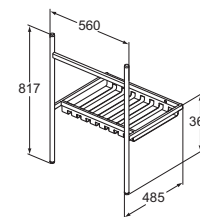

CALLA + CONCA

STRUTTURA IN METALLO PER LAVABI TOP 60 CM

MODELLO	FINITURA	CODICE
Struttura 56x48,5x81,7 cm	Cromato	E2531AA*
Struttura 56x48,5x81,7 cm	Nero seta	E2531XJ*

- struttura in metallo da abbinare ai lavabi top
  Calla da 60 cm
- disponibile in due finiture: cromato e nero seta
- fissaggio a muro
- fissaggi inclusi

STRUTTURA IN METALLO PER LAVABI TOP 80 CM

MODELLO	FINITURA	CODICE
Struttura 76x48,5x81,7 cm	Cromato	E2533AA*
Struttura 76x48,5x81,7 cm	Nero seta	E2533XJ*

- struttura in metallo da abbinare ai lavabi top
  Calla da 80 cm
- disponibile in due finiture: cromato e nero seta
- fissaggio a muro
- fissaggi inclusi

MOBILE SOTTOLAVABO CON 1 CASSETTO

MODELLO	FINITURA	CODICE
Mobile 80x50,5x37 cm	Bianco opaco	T4578Y1
Mobile 60x50,5x37 cm	Bianco opaco	T4577Y1
	Altre finiture**	T.....

- mobile sottolavabo
- 1 cassetto esterno
- dotato di tecnologia push to open e soft close combinate in un unico sistema
- cassetto in metallo sottile ed interni del mobile color antracite
- sifone salvaspazio EE23033967 da acquistare separatamente

	A
T4578	800
T4577	600

MOBILE SOTTOLAVABO CON 2 CASSETTI

MODELLO	FINITURA	CODICE
Mobile 80x50,5x55 cm	Bianco opaco	T4574Y1
Mobile 60x50,5x55 cm	Bianco opaco	T4573Y1
	Altre finiture**	T.....

- mobile sottolavabo
- 2 cassetti esterni
- dotato di tecnologia push to open e soft close combinate in un unico sistema
- cassetti in metallo sottile ed interni del mobile color antracite
- sifone salvaspazio EE23033967 da acquistare separatamente

	A
T4574	800
T4573	600

BIANCO LACCATO OPACO ○ Y1	ANTRACITE LACCATO OPACO ● Y2	SUNSET LACCATO OPACO ● Y3	ROVERE AFFUMICATO SCURO ● Y4	NOCE SCURO ● Y5	LEGNO CHIARO ● Y6

* Modelli disponibili a partire da luglio 2022