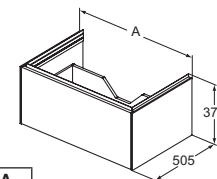

A
T4578	800
T4577	600