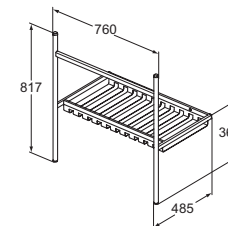

CALLA + CONCA

STRUTTURA IN METALLO PER LAVABI TOP 60 CM

MODELLO	FINITURA	CODICE
Struttura 56x48,5x81,7 cm	Cromato	E2531AA*
Struttura 56x48,5x81,7 cm	Nero seta	E2531XJ*

- struttura in metallo da abbinare ai lavabi top
  Calla da 60 cm
- disponibile in due finiture: cromato e nero seta
- fissaggio a muro
- fissaggi inclusi

STRUTTURA IN METALLO PER LAVABI TOP 80 CM

MODELLO	FINITURA	CODICE
Struttura 76x48,5x81,7 cm	Cromato	E2533AA*
Struttura 76x48,5x81,7 cm	Nero seta	E2533XJ*

- struttura in metallo da abbinare ai lavabi top
  Calla da 80 cm
- disponibile in due finiture: cromato e nero seta
- fissaggio a muro
- fissaggi inclusi

MOBILE SOTTOLAVABO CON 1 CASSETTO

MODELLO	FINITURA	CODICE
Mobile 80x50,5x37 cm	Bianco opaco	T4578Y1
Mobile 60x50,5x37 cm	Bianco opaco	T4577Y1
	Altre finiture**	T.....

- mobile sottolavabo
- 1 cassetto esterno
- dotato di tecnologia push to open e soft close combinate in un unico sistema
- cassetto in metallo sottile ed interni del mobile color antracite
- sifone salvaspazio EE23033967 da acquistare separatamente

	A
T4578	800
T4577	600

MOBILE SOTTOLAVABO CON 2 CASSETTI

MODELLO	FINITURA	CODICE
Mobile 80x50,5x55 cm	Bianco opaco	T4574Y1
Mobile 60x50,5x55 cm	Bianco opaco	T4573Y1
	Altre finiture**	T.....

- mobile sottolavabo
- 2 cassetti esterni
- dotato di tecnologia push to open e soft close combinate in un unico sistema
- cassetti in metallo sottile ed interni del mobile color antracite
- sifone salvaspazio EE23033967 da acquistare separatamente

	A
T4574	800
T4573	600

BIANCO LACCATO OPACO ○ Y1	ANTRACITE LACCATO OPACO ● Y2	SUNSET LACCATO OPACO ● Y3	ROVERE AFFUMICATO SCURO ● Y4	NOCE SCURO ● Y5	LEGNO CHIARO ● Y6

* Modelli disponibili a partire da luglio 2022