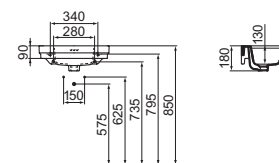

- lavamani 50x32 cm
- 1 foro della rubinetteria sinistro
- foro del troppopieno con 3 forellini
- finitura bianco lucido
- installazione sospesa con sifone d'arredo J3747AA

LAVAMANI DESTRO

MODELLO	FINITURA	CODICE
Con troppopieno, 1 foro rubinetteria	Bianco	E223401