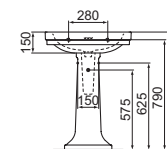

CALLA

LAVABO 60 CM

MODELLO	FINITURA	CODICE
Con troppopieno, 1 foro rubinetteria	Bianco	E221601

- lavabo 61,5x50 cm
- foro del troppopieno con 3 forellini
- finitura bianco lucido
- per installazione sospesa o con colonna

LAVABO 60 CM

MODELLO	FINITURA	CODICE
Con troppopieno, 3 fori rubinetteria	Bianco	E221801

- lavabo 61,5x50 cm
- foro del troppopieno con 3 forellini
- finitura bianco lucido
- per installazione sospesa o con colonna

LAVABO 70 CM

MODELLO	FINITURA	CODICE
Con troppopieno, 1 foro rubinetteria	Bianco	E221901

- lavabo 71,5x50 cm
- foro del troppopieno con 3 forellini
- finitura bianco lucido
- per installazione sospesa o con colonna

LAVABO 70 CM

MODELLO	FINITURA	CODICE
Con troppopieno, 3 fori rubinetteria	Bianco	E222301

- lavabo 71,5x50 cm
- foro del troppopieno con 3 forellini
- finitura bianco lucido
- per installazione sospesa o con colonna

COLONNA

MODELLO	FINITURA	CODICE
Colonna	Bianco	E222401

- da abbinare ai lavabi da 60 e 70 cm
- finitura bianco lucido