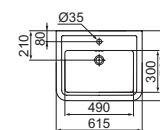

Vaso a terra filo parete

Vaso con cassetta

CALLA

LAVABO 60 CM

MODELLO	FINITURA	CODICE
Con troppopieno, 1 foro rubinetteria	Bianco	E221601

- lavabo 61,5x50 cm
- foro del troppopieno con 3 forellini
- finitura bianco lucido
- per installazione sospesa o con colonna