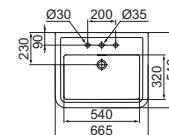

CALLA

LAVAMANI SINISTRO

MODELLO	FINITURA	CODICE
Con troppopieno, 1 foro rubinetteria	Bianco	E223301

- lavamani 50x32 cm
- 1 foro della rubinetteria sinistro
- foro del troppopieno con 3 forellini
- finitura bianco lucido
- installazione sospesa con sifone d'arredo J3747AA

LAVAMANI DESTRO

MODELLO	FINITURA	CODICE
Con troppopieno, 1 foro rubinetteria	Bianco	E223401

- lavamani 50x32 cm
- 1 foro della rubinetteria destro
- foro del troppopieno con 3 forellini
- finitura bianco lucido
- installazione sospesa con sifone d'arredo J3747AA

LAVABO TOP 60 CM

MODELLO	FINITURA	CODICE
Con troppopieno, 1 foro rubinetteria	Bianco	E223801*

- lavabo top abbinabile ai mobili Conca T4577 o T4573 oppure alla struttura in metallo E2531
- installazione sospesa con sifone d'arredo J3747AA
- foro del troppopieno con 3 forellini
- finitura bianco lucido

LAVABO TOP 60 CM

MODELLO	FINITURA	CODICE
Con troppopieno, 3 fori rubinetteria	Bianco	E224001*

- lavabo top abbinabile ai mobili Conca T4577 o T4574 oppure alla struttura in metallo E2531
- installazione sospesa con sifone d'arredo J3747AA
- foro del troppopieno con 3 forellini
- finitura bianco lucido

LAVABO TOP 80 CM

MODELLO	FINITURA	CODICE
Con troppopieno, 1 foro rubinetteria	Bianco	E224101*

- lavabo top abbinabile ai mobili Conca T4578 o T4574 oppure alla struttura in metallo E2533
- installazione sospesa con sifone d'arredo J3747AA
- foro del troppopieno con 3 forellini
- finitura bianco lucido

* Modelli disponibili a partire da luglio 2022