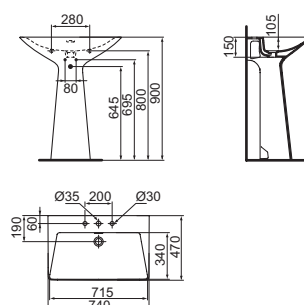

TIPO-Z

LAVABO TOTEM

MODELLO	FINITURA	CODICE

Con troppopieno, 1 foro rubinetteria	Bianco	T442501
Con troppopieno, 1 foro rubinetteria	Bianco seta	T4425V1

- 1 foro rubinetteria
- 74x47x90 cm
- foro del troppopieno

LAVABO TOTEM

MODELLO	FINITURA	CODICE

Con troppopieno, 1 foro rubinetteria	Nero lucido	T4425V2
Con troppopieno, 1 foro rubinetteria	Nero seta	T4425V3

- 1 foro rubinetteria
- 74x47x90 cm
- foro del troppopieno

LAVABO TOTEM

MODELLO	FINITURA	CODICE

Con troppopieno, 3 fori rubinetteria	Bianco	T442601
Con troppopieno, 3 fori rubinetteria	Bianco seta	T4426V1

- 3 fori rubinetteria
- 74x47x90 cm
- foro del troppopieno

LAVABO TOTEM

MODELLO	FINITURA	CODICE

Con troppopieno, 3 fori rubinetteria	Nero lucido	T4426V2
Con troppopieno, 3 fori rubinetteria	Nero seta	T4426V3

- 3 fori rubinetteria
- 74x47x90 cm
- foro del troppopieno

Ideal Standard segue una politica di miglioramento continuo del design e delle prestazioni dei suoi prodotti. Si riserva dunque il diritto di modificare le specifiche senza preavviso. Anche se è stata fatta molta attenzione per assicurare la correttezza di tutti i prezzi, i codici prodotto, le descrizioni e le dimensioni, Ideal Standard si riserva il diritto di correggere errori o refusi. La riproduzione dei colori è quanto più accurata possibile entro i limiti delle procedure di stampa.