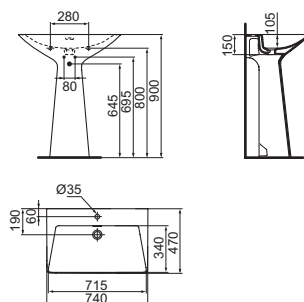

TIPO-Z

LAVABO TOTEM

MODELLO	FINITURA	CODICE

Con troppopieno, 1 foro rubinetteria	Bianco	T442501
Con troppopieno, 1 foro rubinetteria	Bianco seta	T4425V1

- 1 foro rubinetteria
- 74x47x90 cm
- foro del troppopieno

LAVABO TOTEM

MODELLO	FINITURA	CODICE

Con troppopieno, 1 foro rubinetteria	Nero lucido	T4425V2
Con troppopieno, 1 foro rubinetteria	Nero seta	T4425V3

- 1 foro rubinetteria
- 74x47x90 cm
- foro del troppopieno

LAVABO TOTEM

MODELLO	FINITURA	CODICE

Con troppopieno, 3 fori rubinetteria	Bianco	T442601
Con troppopieno, 3 fori rubinetteria	Bianco seta	T4426V1

- 3 fori rubinetteria
- 74x47x90 cm
- foro del troppopieno

LAVABO TOTEM

MODELLO	FINITURA	CODICE

Con troppopieno, 3 fori rubinetteria	Nero lucido	T4426V2
Con troppopieno, 3 fori rubinetteria	Nero seta	T4426V3

- 3 fori rubinetteria
- 74x47x90 cm
- foro del troppopieno

Ideal Standard segue una politica di miglioramento continuo del design e delle prestazioni dei suoi prodotti. Si riserva dunque il diritto di modificare le specifiche senza preavviso. Anche se è stata fatta molta attenzione per assicurare la correttezza di tutti i prezzi, i codici prodotto, le descrizioni e le dimensioni, Ideal Standard si riserva il diritto di correggere errori o refusi. La riproduzione dei colori è quanto più accurata possibile entro i limiti delle procedure di stampa.