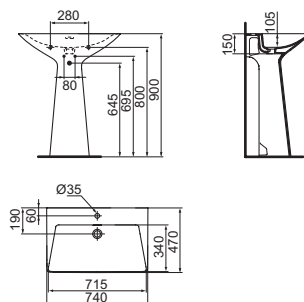

TIPO-Z

LAVABO TOTEM

MODELLO	FINITURA	CODICE
---------	----------	--------

Con troppopieno, 1 foro rubinetteria	Bianco	T442501
Con troppopieno, 1 foro rubinetteria	Bianco seta	T4425V1

- 1 foro rubinetteria
- 74x47x90 cm
- foro del troppopieno