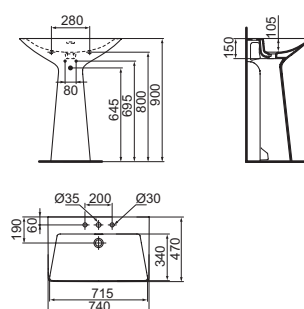

Ideal Standard segue una politica di miglioramento continuo del design e delle prestazioni dei suoi prodotti. Si riserva dunque il diritto di modificare le specifiche senza preavviso. Anche se è stata fatta molta attenzione per assicurare la correttezza di tutti i prezzi, i codici prodotto, le descrizioni e le dimensioni, Ideal Standard si riserva il diritto di correggere errori o refusi. La riproduzione dei colori è quanto più accurata possibile entro i limiti delle procedure di stampa.